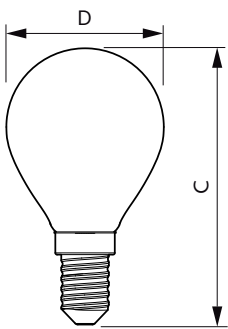

MASTER Value Decoratieve LED kaars- en kogellampen

Mechanische eigenschappen en behuizing

Lampafwerking	Amber
Lampvorm	P45 [P 45 mm]

Goedkeuring en toepassing

Energieverbruik kWh/1.000 uur	3 kWh

Productgegevens

Volledige productcode	871951431605800
Productnaam voor bestelling	MAS VLE LEDLusterD 2.6-15W E14 P45 SP G

EAN/UPC - Product	8719514316058
Bestelcode	31605800
Lokale code	31605800
Numerator - Aantal per pak	1
Numerator - Dozen per buitendoos	10
SAP-materiaal	929002983302
Net Weight (Piece)	0,014 kg

Maatschets

MAS VLE LEDLusterD 2.6-15W E14 P45 SP G

Product	D	C
MAS VLE LEDLusterD 2.6-15W E14 P45 SP G	46 mm	80 mm