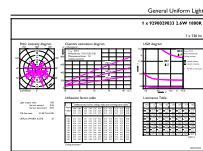

LEDlustre SLR 2,6W P45 E14 818 Amber-GUL