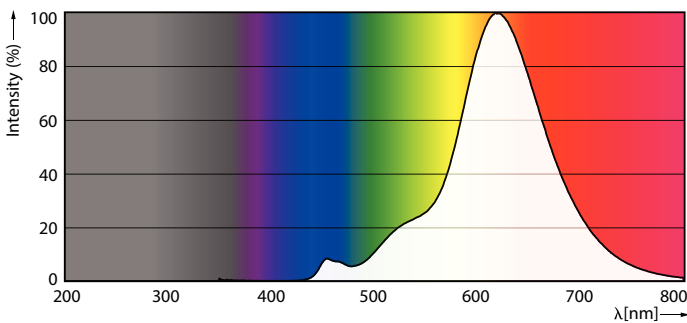

Fotometrische gegevens

LEDlustre SLR 2,6W P45 E14 818 Amber-POC

LEDlustre SLR 2,6W P45 E14 818 Amber-GUL