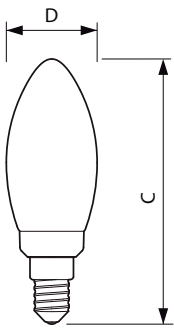

MASTER Value Decoratieve LED kaars- en kogellampen

Mechanische eigenschappen en behuizing	
Lampafwerking	Amber
Lampvorm	B35 [B 35 mm]
Goedkeuring en toepassing	
Energieverbruik kWh/1.000 uur	3 kWh
Productgegevens	
Volledige productcode	871951431603400
Productnaam voor bestelling	MAS VLE LEDCandleD2.5-15WE14 B35GOLDSP G

EAN/UPC - Product	8719514316034
Bestelcode	31603400
Lokale code	31603400
Numerator - Aantal per pak	1
Numerator - Dozen per buitendoos	10
SAP-materiaal	929002983202
Net Weight (Piece)	0,020 kg

Maatschets

MAS VLE LEDCandleD2.5-15WE14 B35GOLDSP G

Product	D	C
MAS VLE LEDCandleD2.5-15WE14 B35GOLDSP G	36 mm	95 mm