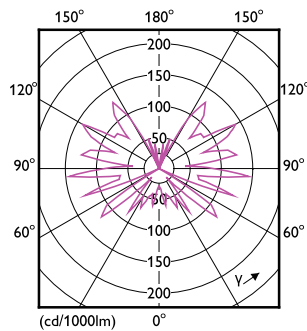

LEDcandle SLR 2,5W B35 E14 818 Amber-GUL

LEDcandle SLR B35 2,5W E14 818 Amber-LDD