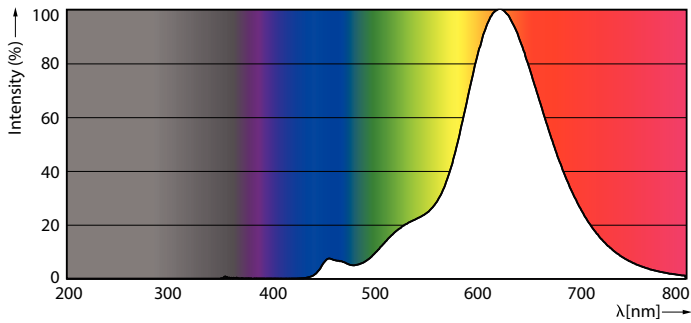

MASTER Value Decoratieve LED kaars- en kogellampen

Fotometrische gegevens

LEDcandle SLR 2,5W B35 E14 818 Amber-POC