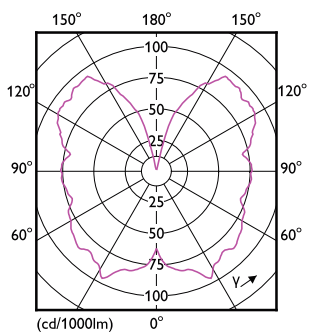

Fotometrische gegevens

LEDbulb SLR G93 4W E27 818 Amber-LDD