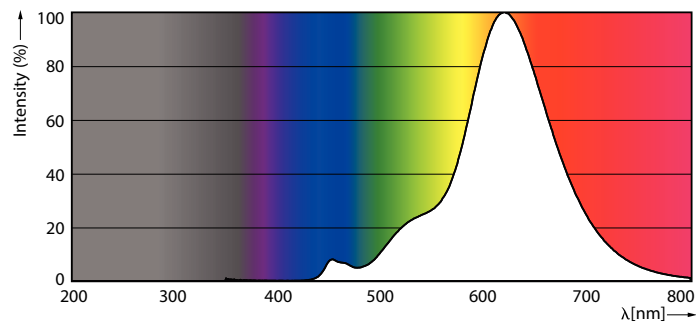

Product gegevens

Algemene informatie	
Lampvoet	E27 [E27]
Conform EU RoHS-richtlijn	Ja
Nominale levensduur (nom.)	15000 h
Schakelcyclus	20.000X

Eisen aan armatuurontwerp	
Kleurcode	818 [CCT van 1800 K]
Lichtstroom (nom.)	250 lm
Kleuraanduiding	1800
Gecorrigeerde kleurtemperatuur (nom.)	1800 K
Lichtrendement (gespec.) (nom.)	62,00 lm/W
Kleurconsistentie	<6
Kleurweergave-index (nom.)	80
LLMF bij einde nominale levensduur (nom.)	70 %

Fotometrische gegevens

LEDbulb SLR G93 4W E27 818 Amber-LDD

LEDbulb SLR 4W G93 E27 818 Amber-GUL

LEDbulb SLR 4W G93 E27 818 Amber-POC

Klassieke filament LEDbulb

Levensduur

Life Expectancy Diagram

Lumen Maintenance Diagram