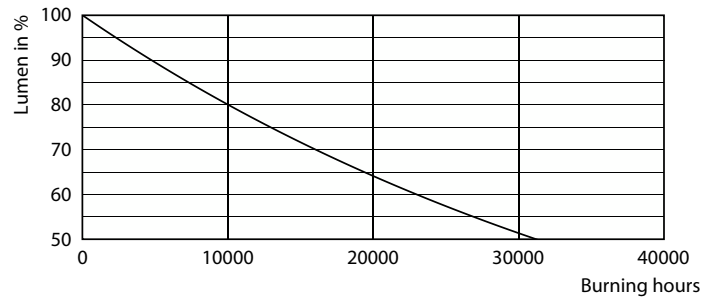

Product gegevens

Algemene informatie	
Lampvoet	E27 [E27]
Conform EU RoHS-richtlijn	Ja
Nominale levensduur (nom.)	15000 h
Schakelcyclus	20.000X

Eisen aan armatuurontwerp	
Kleurcode	818 [CCT van 1800 K]
Lichtstroom (nom.)	250 lm
Kleuraanduiding	1800
Gecorrigeerde kleurtemperatuur (nom.)	1800 K
Lichtrendement (gespec.) (nom.)	62,00 lm/W
Kleurconsistentie	<6
Kleurweergave-index (nom.)	80
LLMF bij einde nominale levensduur (nom.)	70 %

Fotometrische gegevens

LEDbulb SLR G93 4W E27 818 Amber-LDD

LEDbulb SLR 4W G93 E27 818 Amber-GUL

LEDbulb SLR 4W G93 E27 818 Amber-POC

Klassieke filament LEDbulb

Levensduur

Life Expectancy Diagram

Lumen Maintenance Diagram