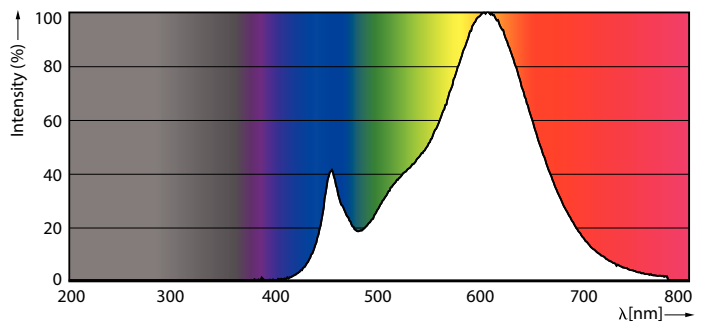

Product gegevens

Algemene informatie	
Lampvoet	E27 [E27]
Conform EU RoHS-richtlijn	Ja
Nominale levensduur (nom.)	15000 h
Schakelcyclus	50000
Meetreferentie van lichtstroom	Sphere

Eisen aan armatuurontwerp	
Kleurcode	827 [CCT van 2700 K]
Lichtstroom (nom.)	806 lm
Kleuraanduiding	Warmwit (WW)
Gecorreleerde kleurtemperatuur (nom.)	2700 K
Lichtrendement (gespec.) (nom.)	115,00 lm/W
Kleurconsistentie	<6
Kleurweergave-index (nom.)	80

Maatschets

CorePro lustre ND 7-60W E27 827 P48 FR

Product	D	C
CorePro lustre ND 7-60W E27 827 P48 FR	48 mm	95 mm

Fotometrische gegevens

LEDlustre CorePro P48 7W E27 827 FR-LDD

LEDlustre CorePro 7W P48 E27 827 FR-POC