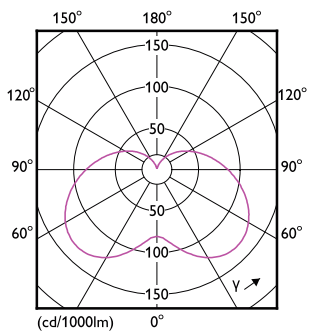

Product gegevens

Algemene informatie		Bedrijfs- en elektrische gegevens	
Lampvoet	E14 [E14]	Ingangsfrequentie	50 tot 60 Hz
Conform EU RoHS-richtlijn	Ja	Power (Rated) (Nom)	7 W
Nominale levensduur (nom.)	15000 h	Lampstroom (nom.)	59 mA
Schakelcyclus	50000	Overeenkomstig vermogen	60 W
Eisen aan armatuurontwerp		Opstarttijd (nom.)	0,5 s
Kleurcode	827 [CCT van 2700 K]	Opwarmtijd tot 60% lichtopbrengst (nom.)	0,5 s
Lichtstroom (nom.)	806 lm	Arbeidsfactor (nom.)	0,51
Kleuraanduiding	Warmwit (WW)	Spanning (nom.)	220-240 V
Gecorreleerde kleurtemperatuur (nom.)	2700 K	Temperatuur	
Lichtrendement (gespec.) (nom.)	115,00 lm/W	T-behuizing maximaal (nom.)	87 °C
Kleurconsistentie	<6	Regelsystemen en dimmers	
Kleurweergave-index (nom.)	80	Dimbaar	Nee
LLMF bij einde nominale levensduur (nom.)	70 %		

Productgegevens

Volledige productcode	871951431296800
-----------------------	-----------------

Productnaam voor bestelling	CorePro LEDcandle ND 7-60W E14 827 B38 FR
EAN/UPC - Product	8719514312968
Bestelcode	31296800
Lokale code	31296800
Numerator - Aantal per pak	1
Numerator - Dozen per buitendoos	10
SAP-materiaal	929002972502
Net Weight (Piece)	0,053 kg

Maatschets

CorePro LEDcandle ND 7-60W E14 827 B38 FR

Product	D	C
CorePro LEDcandle ND 7-60W E14 827 B38 FR	38 mm	114 mm

Fotometrische gegevens

LEDcandle CorePro B38 7W E14 827 FR-LDD

LEDcandle CorePro 7W B38 E14 827 FR-POC