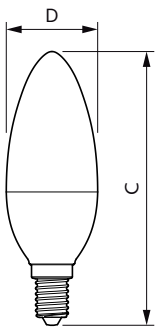

Product gegevens

Algemene informatie		Bedrijfs- en elektrische gegevens	
Lampvoet	E14 [E14]	Ingangsfrequentie	50 tot 60 Hz
Conform EU RoHS-richtlijn	Ja	Power (Rated) (Nom)	7 W
Nominale levensduur (nom.)	15000 h	Lampstroom (nom.)	59 mA
Schakelcyclus	50000	Overeenkomstig vermogen	60 W
Eisen aan armatuurontwerp		Opstarttijd (nom.)	0,5 s
Kleurcode	827 [CCT van 2700 K]	Opwarmtijd tot 60% lichtopbrengst (nom.)	0,5 s
Lichtstroom (nom.)	806 lm	Arbeidsfactor (nom.)	0,51
Kleuraanduiding	Warmwit (WW)	Spanning (nom.)	220-240 V
Gecorreleerde kleurtemperatuur (nom.)	2700 K	Temperatuur	
Lichtrendement (gespec.) (nom.)	115,00 lm/W	T-behuizing maximaal (nom.)	87 °C
Kleurconsistentie	<6	Regelsystemen en dimmers	
Kleurweergave-index (nom.)	80	Dimbaar	Nee
LLMF bij einde nominale levensduur (nom.)	70 %		

CorePro LED kaars- en kogellampen - Plastic

Mechanische eigenschappen en behuizing

Lampafwerking	Mat
Lampvorm	B38

Goedkeuring en toepassing

Energie-efficiëntieklasse	E
Energieverbruik kWh/1.000 uur	7 kWh
EPREL-registratienummer	453210

Productgegevens

Volledige productcode	871951431296800
-----------------------	-----------------

Productnaam voor bestelling	CorePro LEDcandle ND 7-60W E14 827 B38 FR
EAN/UPC - Product	8719514312968
Bestelcode	31296800
Lokale code	31296800
Numerator - Aantal per pak	1
Numerator - Dozen per buitendoos	10
SAP-materiaal	929002972502
Net Weight (Piece)	0,053 kg

Maatschets

CorePro LEDcandle ND 7-60W E14 827 B38 FR

Product	D	C
CorePro LEDcandle ND 7-60W E14 827 B38 FR	38 mm	114 mm

Fotometrische gegevens

LEDcandle CorePro B38 7W E14 827 FR-LDD

LEDcandle CorePro 7W B38 E14 827 FR-POC