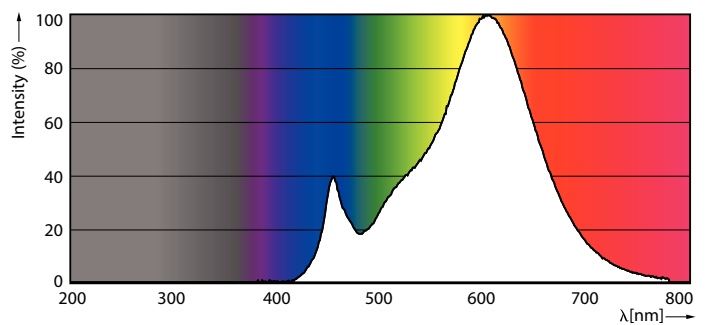

Product gegevens

Algemene informatie		Bedrijfs- en elektrische gegevens	
Lampvoet	E14 [E14]	Ingangsfrequentie	50 tot 60 Hz
Conform EU RoHS-richtlijn	Ja	Power (Rated) (Nom)	7 W
Nominale levensduur (nom.)	15000 h	Lampstroom (nom.)	59 mA
Schakelcyclus	50000	Overeenkomstig vermogen	60 W
Eisen aan armatuurontwerp		Opstarttijd (nom.)	0,5 s
Kleurcode	827 [CCT van 2700 K]	Opwarmtijd tot 60% lichtopbrengst (nom.)	0,5 s
Lichtstroom (nom.)	806 lm	Arbeidsfactor (nom.)	0,51
Kleuraanduiding	Warmwit (WW)	Spanning (nom.)	220-240 V
Gecorreleerde kleurtemperatuur (nom.)	2700 K	Temperatuur	
Lichtrendement (gespec.) (nom.)	115,00 lm/W	T-behuizing maximaal (nom.)	87 °C
Kleurconsistentie	<6	Regelsystemen en dimmers	
Kleurweergave-index (nom.)	80	Dimbaar	Nee
LLMF bij einde nominale levensduur (nom.)	70 %		

Maatschets

CorePro LEDcandle ND 7-60W E14 827 B38 FR

Product	D	C
CorePro LEDcandle ND 7-60W E14 827 B38 FR	38 mm	114 mm

Fotometrische gegevens

LEDcandle CorePro B38 7W E14 827 FR-LDD

LEDcandle CorePro 7W B38 E14 827 FR-POC