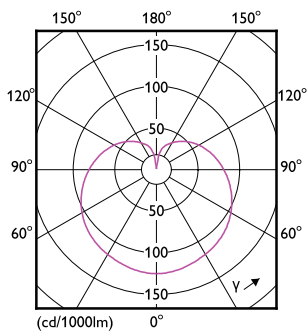

Fotometrische gegevens

LEDLustre Corepro P45 5W E27 827 FR-LDD

LEDLustre CorePro 5W P45 E14 827-GUL