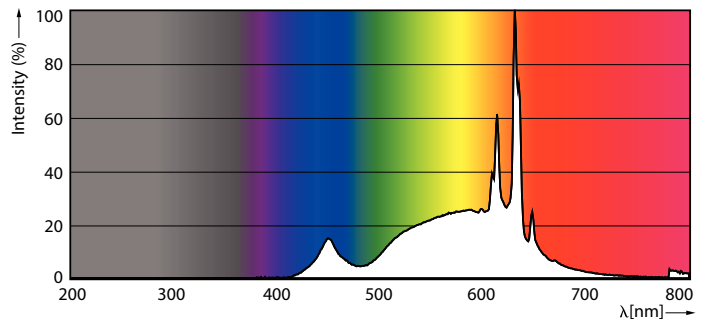

CorePro LED kaars- en kogellampen - Plastic

Mechanische eigenschappen en behuizing

Lampafwerking	Mat
Lampvorm	B35 [B 35 mm]

Goedkeuring en toepassing

Energie-efficiëntieklasse	F
Energieverbruik kWh/1.000 uur	5 kWh
EPREL-registratienummer	453199

Productgegevens

Volledige productcode	871951431250000

Productnaam voor bestelling	CorePro LEDcandle ND 5-40W E14 827 B35 FR
EAN/UPC - Product	8719514312500
Bestelcode	31250000
Lokale code	31250000
Numerator - Aantal per pak	1
Numerator - Dozen per buitendoos	10
SAP-materiaal	929002968402
Net Weight (Piece)	0,040 kg

Maatschets

Product	D	C
CorePro LEDcandle ND 5-40W E14 827 B35 FR	45 mm	87 mm

Fotometrische gegevens

LEDcandle CorePro 5W B35 E14 827-GUL

LEDcandle CorePro 5W B35 E14 827 FR-POC