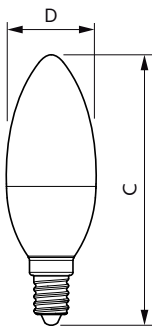

CorePro LED kaars- en kogellampen - Plastic

Mechanische eigenschappen en behuizing

Lampafwerking	Mat
Lampvorm	B35 [B 35 mm]

Goedkeuring en toepassing

Energie-efficiëntieklasse	F
Energieverbruik kWh/1.000 uur	5 kWh
EPREL-registratienummer	453199

Productgegevens

Volledige productcode	871951431250000

Productnaam voor bestelling	CorePro LEDcandle ND 5-40W E14 827 B35 FR
EAN/UPC - Product	8719514312500
Bestelcode	31250000
Lokale code	31250000
Numerator - Aantal per pak	1
Numerator - Dozen per buitendoos	10
SAP-materiaal	929002968402
Net Weight (Piece)	0,040 kg

Maatschets

CorePro LEDcandle ND 5-40W E14 827 B35 FR

Product	D	C
CorePro LEDcandle ND 5-40W E14 827 B35 FR	45 mm	87 mm