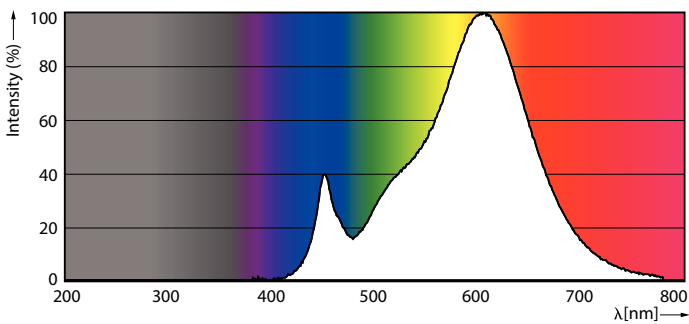

Fotometrische gegevens

LEDlustre CorePro 2,8W P45 E27 827 FR-POC