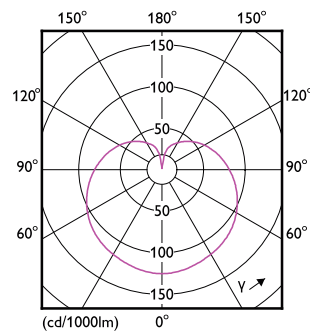

LEDLustre Corepro P45 5W E27 827 FR-LDD