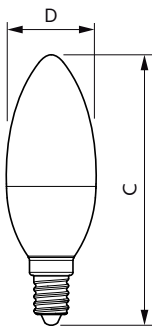

Product gegevens

Algemene informatie	
Lampvoet	E14 [E14]
Conform EU RoHS-richtlijn	Ja
Nominale levensduur (nom.)	15000 h
Schakelcyclus	50000

Eisen aan armatuurontwerp	
Kleurcode	827 [CCT van 2700 K]
Lichtstroom (nom.)	250 lm
Kleuraanduiding	Warmwit (WW)
Gecorreleerde kleurtemperatuur (nom.)	2700 K
Lichtrendement (gespec.) (nom.)	89,00 lm/W
Kleurconsistentie	<6
Kleurweergave-index (nom.)	80
LLMF bij einde nominale levensduur (nom.)	70 %

Maatschets

CorePro LEDcandle ND 2.8-25W E14 827 B35 FR

Product	D	C
CorePro LEDcandle ND 2.8-25W E14 827 B35 FR	35 mm	106 mm

Fotometrische gegevens

LEDcandle CorePro B35 2,8W E14 827 FR-LDD

LEDcandle CorePro 2,8W B35 E14 827 FR-POC