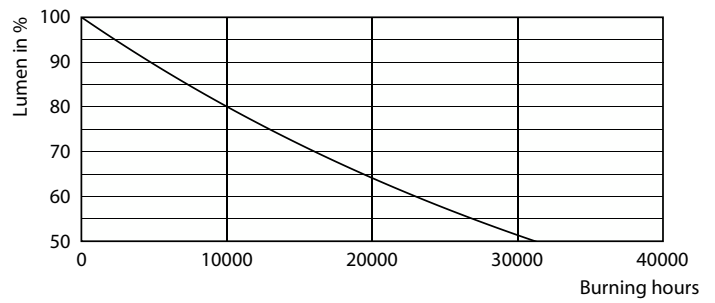

CorePro LED kaars- en kogellampen - Plastic

Fotometrische gegevens

LEDcandle CorePro 2,8W B35 E14 827-GUL

Levensduur

Life Expectancy Diagram

Lumen Maintenance Diagram