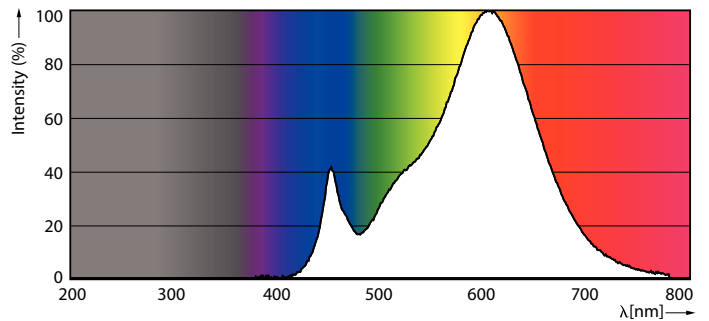

Product gegevens

Algemene informatie	
Lampvoet	E14 [E14]
Conform EU RoHS-richtlijn	Ja
Nominale levensduur (nom.)	15000 h
Schakelcyclus	50000

Eisen aan armatuurontwerp	
Kleurcode	827 [CCT van 2700 K]
Lichtstroom (nom.)	250 lm
Kleuraanduiding	Warmwit (WW)
Gecorreleerde kleurtemperatuur (nom.)	2700 K
Lichtrendement (gespec.) (nom.)	89,00 lm/W
Kleurconsistentie	<6
Kleurweergave-index (nom.)	80
LLMF bij einde nominale levensduur (nom.)	70 %

Maatschets

CorePro LEDcandle ND 2.8-25W E14 827 B35 FR

Product	D	C
CorePro LEDcandle ND 2.8-25W E14 827 B35 FR	35 mm	106 mm

Fotometrische gegevens

LEDcandle CorePro B35 2,8W E14 827 FR-LDD

LEDcandle CorePro 2,8W B35 E14 827 FR-POC

CorePro LED kaars- en kogellampen - Plastic

Fotometrische gegevens

Technical drawing showing photometric data, including beam spread and light distribution curves.

LEDcandle CorePro 2,8W B35 E14 827-GUL

Levensduur