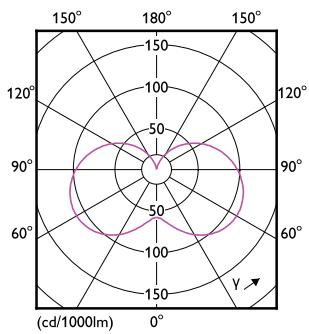

Maatschets

CorePro LEDcandle ND 2.8-25W E14 827 B35 FR

Product	D	C
CorePro LEDcandle ND 2.8-25W E14 827 B35 FR	35 mm	106 mm

Fotometrische gegevens

LEDcandle CorePro B35 2,8W E14 827 FR-LDD

LEDcandle CorePro 2,8W B35 E14 827 FR-POC