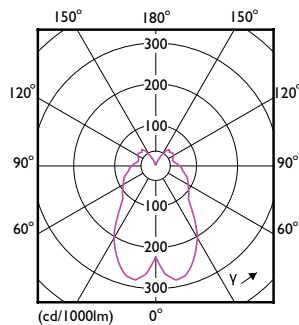

Product gegevens

Algemene informatie		LLMF bij einde nominale levensduur (nom.) 70 %	
Lampvoet	E14 [E14]	Bedrijfs- en elektrische gegevens	
Conform EU RoHS-richtlijn	Ja	Ingangsfrequentie	50 tot 60 Hz
Nominale levensduur (nom.)	25000 h	Power (Rated) (Nom)	5,5 W
Schakelcyclus	50000	Lampstroom (nom.)	26 mA
Meetreferentie van lichtstroom	Sphere	Overeenkomstig vermogen	40 W
Eisen aan armatuurontwerp		Opstarttijd (nom.)	0,5 s
Kleurcode	822-827 [Instelbaar warm wit]	Opwarmtijd tot 60% lichtopbrengst (nom.)	0,5 s
Lichtstroom (nom.)	470 lm	Arbeidsfactor (nom.)	0,9
Kleuraanduiding	Warme gloed (WG)	Spanning (nom.)	220-240 V
Gecorreleerde kleurtemperatuur (nom.)	2200 2700 K	Temperatuur	
Lichtrendement (gespec.) (nom.)	85,00 lm/W	T-behuizing maximaal (nom.)	80 °C
Kleurconsistentie	<6		
Kleurweergave-index (nom.)	80		

Maatschets

MASTER LEDlustre DT 5.5-40W E14 P48 CL

Product	D	C
MASTER LEDlustre DT 5.5-40W E14 P48 CL	50 mm	95 mm

Fotometrische gegevens

LEDLuster MAS SLR1 5,5W P48 E14 827 CL-GUL

LEDLuster MAS SLR1 P48 5,5W E14 827 CL-LDD