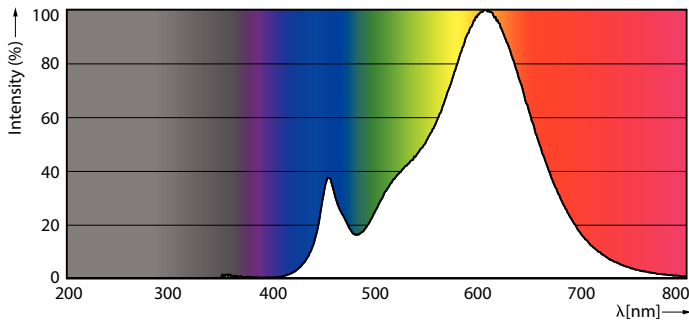

Product gegevens

Algemene informatie		LLMF bij einde nominale levensduur (nom.) 70 %	
Lampvoet	E14 [E14]	Bedrijfs- en elektrische gegevens	
Conform EU RoHS-richtlijn	Ja	Ingangsfrequentie	50 tot 60 Hz
Nominale levensduur (nom.)	25000 h	Power (Rated) (Nom)	5,5 W
Schakelcyclus	50000	Lampstroom (nom.)	26 mA
Meetreferentie van lichtstroom	Sphere	Overeenkomstig vermogen	40 W
Eisen aan armatuurontwerp		Opstarttijd (nom.)	0,5 s
Kleurcode	822-827 [Instelbaar warm wit]	Opwarmtijd tot 60% lichtopbrengst (nom.)	0,5 s
Lichtstroom (nom.)	470 lm	Arbeidsfactor (nom.)	0,9
Kleuraanduiding	Warme gloed (WG)	Spanning (nom.)	220-240 V
Gecorreleerde kleurtemperatuur (nom.)	2200 2700 K	Temperatuur	
Lichtrendement (gespec.) (nom.)	85,00 lm/W	T-behuizing maximaal (nom.)	80 °C
Kleurconsistentie	<6		
Kleurweergave-index (nom.)	80		

Maatschets

MASTER LEDlustre DT 5.5-40W E14 P48 CL

Product	D	C
MASTER LEDlustre DT 5.5-40W E14 P48 CL	50 mm	95 mm

Fotometrische gegevens

LEDLuster MAS SLR1 5,5W P48 E14 827 CL-GUL

LEDLuster MAS SLR1 P48 5,5W E14 827 CL-LDD

MASTER LED kaars- en kogellampen

Fotometrische gegevens

Spectral Power Distribution Colour

Levensduur

Life Expectancy Diagram

Lumen Maintenance Diagram