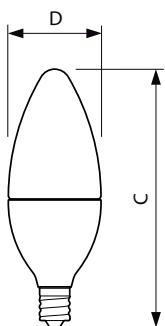

### Product gegevens

Algemene informatie		Bedrijfs- en elektrische gegevens	
Lampvoet	E14 [ E14]	Ingangsfrequentie	50 tot 60 Hz
Conform EU RoHS-richtlijn	Ja	Power (Rated) (Nom)	5,5 W
Nominale levensduur (nom.)	25000 h	Lampstroom (nom.)	26 mA
Meetreferentie van lichtstroom	Sphere	Overeenkomstig vermogen	40 W
<b>Eisen aan armatuurontwerp</b>		Opstarttijd (nom.)	0,5 s
Kleurcode	822-827 [ Instelbaar warm wit]	Opwarmtijd tot 60% lichtopbrengst (nom.)	0,5 s
Lichtstroom (nom.)	470 lm	Arbeidsfactor (nom.)	0,9
Kleuraanduiding	Warme gloed (WG)	Spanning (nom.)	220-240 V
Gecorreleerde kleurtemperatuur (nom.)	2200 2700 K	<b>Temperatuur</b>	
Lichtrendement (gespec.) (nom.)	85,00 lm/W	T-behuizing maximaal (nom.)	80 °C
Kleurconsistentie	<6	<b>Regelsystemen en dimmers</b>	
Kleurweergave-index (nom.)	80	Dimbaar	Alleen met specifieke dimmers
LLMF bij einde nominale levensduur (nom.)	70 %		

## Productgegevens

Volledige productcode	871951430614100
-----------------------	-----------------

Productnaam voor bestelling	MASTER LEDcandle DT 5.5-40W E14 B38 CL
EAN/UPC - Product	8719514306141
Bestelcode	30614100
Lokale code	30614100
Numerator - Aantal per pak	1
Numerator - Dozen per buitendoos	10
SAP-materiaal	929002491002
Net Weight (Piece)	0,053 kg

## Maatschets

MASTER LEDcandle DT 5.5-40W E14 B38 CL

Product	D	C
MASTER LEDcandle DT 5.5-40W E14 B38 CL	38 mm	113 mm