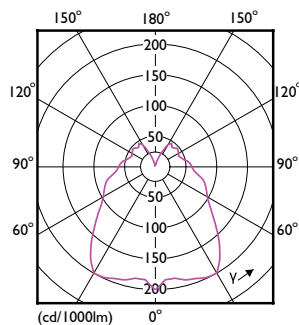

General uniform lighting

Light Distribution Diagram