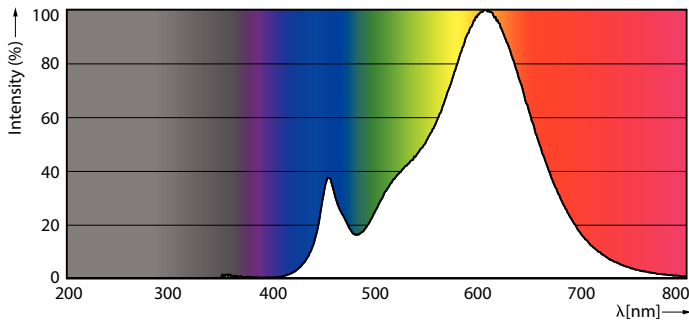

### Product gegevens

Algemene informatie		Bedrijfs- en elektrische gegevens	
Lampvoet	E14 [ E14]	Ingangsfrequentie	50 tot 60 Hz
Conform EU RoHS-richtlijn	Ja	Power (Rated) (Nom)	5,5 W
Nominale levensduur (nom.)	25000 h	Lampstroom (nom.)	26 mA
Meetreferentie van lichtstroom	Sphere	Overeenkomstig vermogen	40 W
<b>Eisen aan armatuurontwerp</b>		Opstarttijd (nom.)	0,5 s
Kleurcode	822-827 [ Instelbaar warm wit]	Opwarmtijd tot 60% lichtopbrengst (nom.)	0,5 s
Lichtstroom (nom.)	470 lm	Arbeidsfactor (nom.)	0,9
Kleuraanduiding	Warme gloed (WG)	Spanning (nom.)	220-240 V
Gecorreleerde kleurtemperatuur (nom.)	2200 2700 K	<b>Temperatuur</b>	
Lichtrendement (gespec.) (nom.)	85,00 lm/W	T-behuizing maximaal (nom.)	80 °C
Kleurconsistentie	<6	<b>Regelsystemen en dimmers</b>	
Kleurweergave-index (nom.)	80	Dimbaar	Alleen met specifieke dimmers
LLMF bij einde nominale levensduur (nom.)	70 %		

## Fotometrische gegevens

General uniform lighting

Light Distribution Diagram

## Fotometrische gegevens

Spectral Power Distribution Colour