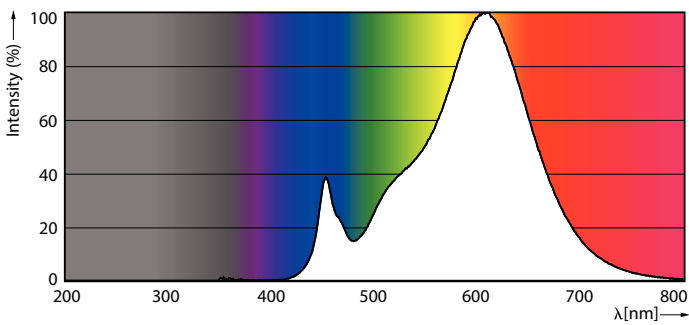

Fotometrische gegevens

LEDcandle MAS SLR1 2,8W B38 E14 827 CL-POC