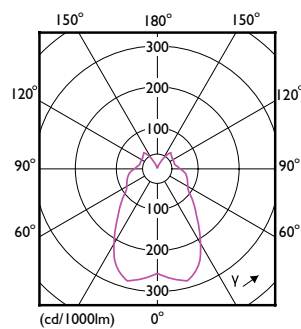

## Maatschets

MASTER LEDlustre DT 2.8-25W E27 P48 CL

Product	D	C
MASTER LEDlustre DT 2.8-25W E27 P48 CL	50 mm	93 mm

## Fotometrische gegevens

LEDcandle MAS SLR1 2,8W B38 E14 827 CL-POC

LEDLuster MAS SLR1 P48 2,8W E27 827 CL-LDD