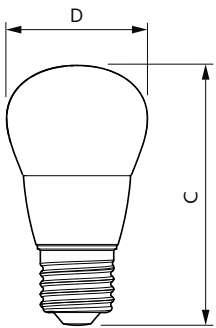

## Maatschets

MASTER LEDlustre DT 2.8-25W E27 P48 CL

Product	D	C
MASTER LEDlustre DT 2.8-25W E27 P48 CL	50 mm	93 mm