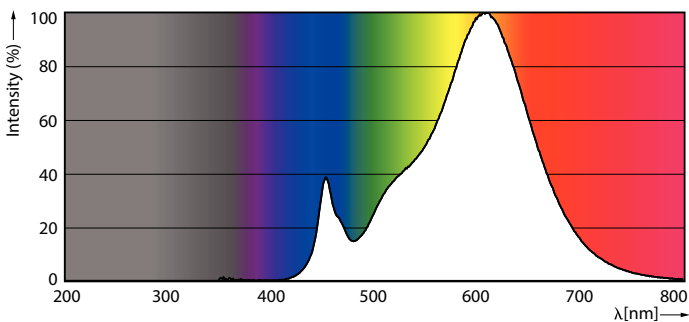

Fotometrische gegevens

LEDcandle MAS SLR1 2,8W B38 E14 827 CL-POC