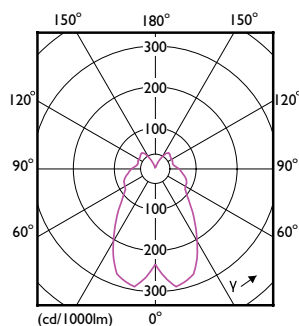

Product gegevens

Algemene informatie		LLMF bij einde nominale levensduur (nom.) 70 %	
Lampvoet	E14 [E14]	Bedrijfs- en elektrische gegevens	
Conform EU RoHS-richtlijn	Ja	Ingangsfrequentie	50 tot 60 Hz
Nominale levensduur (nom.)	25000 h	Power (Rated) (Nom)	2,8 W
Schakelcyclus	50000	Lampstroom (nom.)	14 mA
Meetreferentie van lichtstroom	Sphere	Overeenkomstig vermogen	25 W
Eisen aan armatuurontwerp		Opstarttijd (nom.)	0,5 s
Kleurcode	822-827 [Instelbaar warm wit]	Opwarmtijd tot 60% lichtopbrengst (nom.)	0,5 s
Lichtstroom (nom.)	250 lm	Arbeidsfactor (nom.)	0,7
Kleuraanduiding	Warme gloed (WG)	Spanning (nom.)	220-240 V
Gecorreleerde kleurtemperatuur (nom.)	2200 2700 K	Temperatuur	
Lichtrendement (gespec.) (nom.)	89,00 lm/W	T-behuizing maximaal (nom.)	80 °C
Kleurconsistentie	<6		
Kleurweergave-index (nom.)	80		

Maatschets

MASTER LEDlustre DT 2.8-25W E14 P48 CL

Product	D	C
MASTER LEDlustre DT 2.8-25W E14 P48 CL	50 mm	95 mm

Fotometrische gegevens

LEDcandle MAS SLR1 2,8W B38 E14 827 CL-POC

LEDLuster MAS SLR1 P48 2,8W E14 827 CL-LDD

MASTER LED kaars- en kogellampen

Fotometrische gegevens

General Information 41 Philips Lighting B.V. Page 117

LEDLuster MAS SLR1 2,8W P48 E14 827 CL-GUL

Levensduur

Life Expectancy Diagram

Lumen Maintenance Diagram