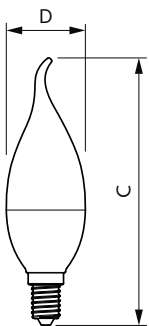

## Maatschets

MASTER LEDcandle DT 2.8-25W E14 BA38 CL

Product	D	C
MASTER LEDcandle DT 2.8-25W E14 BA38 CL	38 mm	129 mm