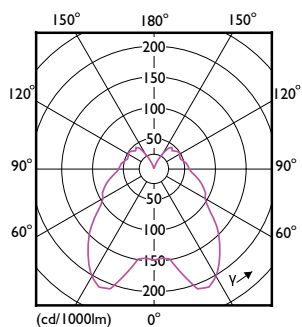

Fotometrische gegevens

LEDcandle MAS SLR1 BA38 2,8W E14 827 CL-LDD

LEDcandle MAS SLR1 2,8W BA38 E14 827 CL-GUL