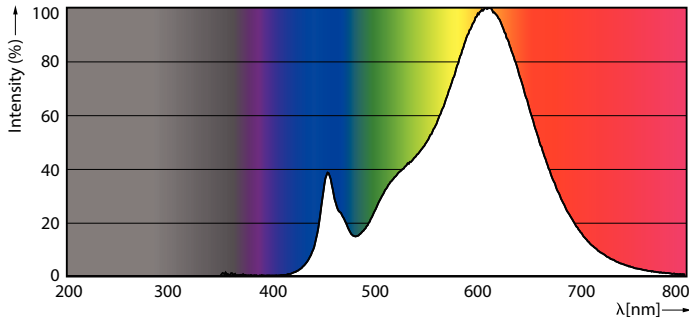

MASTER LED kaars- en kogellampen

Fotometrische gegevens

LEDcandle MAS SLR1 2,8W B38 E14 827 CL-POC