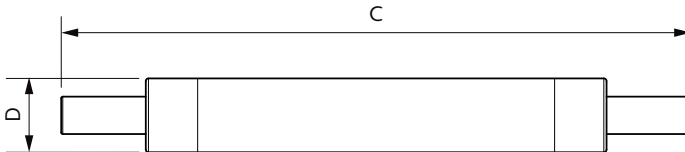

CorePro LEDlinear MV

Productnaam voor bestelling	CorePro LED linear R7S 118mm 7.2-60W 830
EAN/UPC - Product	8719514303973
Bestelcode	30397300
Lokale code	30397300
Numerator - Aantal per pak	1

Numerator - Dozen per buitendoos	10
SAP-materiaal	929002495002
Net Weight (Piece)	0.016 kg

Maatschets

Product	D	C
CorePro LED linear R7S 118mm 7.2-60W 830	15 mm	118 mm