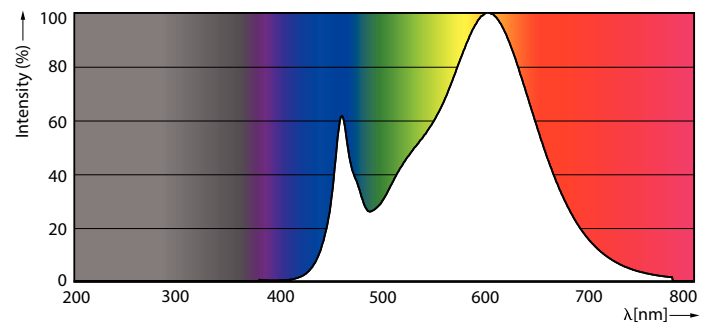

CorePro LED linear R7S 118mm 7.2-60W 830

Fotometrische gegevens

LEDlinear CorePro 7,2W R7S 830-LDD

LEDlinear CorePro 7,2W R7S 830-POC

LEDlinear CorePro 7,2W R7S 830-GUL