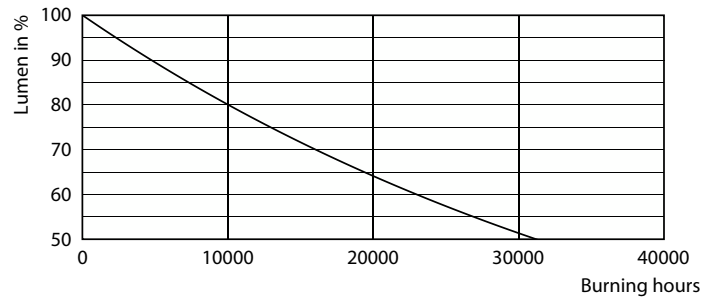

CorePro LEDlinear MV

Levensduur

Lumen Maintenance Diagram