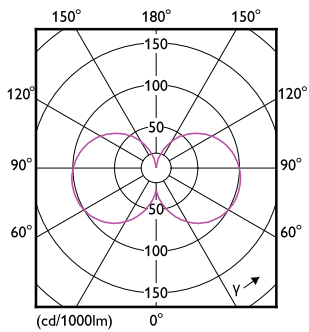

Product gegevens

Algemene informatie		Opwarmtijd tot 60% lichtopbrengst (nom.)	
Lampvoet	R7S [R7s]	Arbeidsfactor (nom.)	0.5
Conform EU RoHS-richtlijn	Ja	Spanning (nom.)	220-240 V
Nominale levensduur (nom.)	15000 h	Temperatuur	
Schakelcyclus	8000	T-behuizing maximaal (nom.)	110 °C
Meetreferentie van lichtstroom	Sphere	Regelsystemen en dimmers	
Eisen aan armatuurontwerp		Dimbaar	Nee
Kleurcode	830 [CCT of 3000K]	Mechanische eigenschappen en behuizing	
Lichtstroom (nom.)	810 lm	Lampafwerking	Helder
Kleuraanduiding	Wit (WH)	Lampvorm	Linear
Geoordeerde kleurtemperatuur (nom.)	3000 K	Goedkeuring en toepassing	
Lichtrendement (gespec.) (nom.)	112,00 lm/W	Energie-efficiëntieklasse	E
Kleurconsistentie	<6	Geschikt voor accentverlichting	No
Kleurweergave-index (nom.)	80	Energieverbruik kWh/1.000 uur	8 kWh
LLMF bij einde nominale levensduur (nom.)	70 %	EPREL-registratienummer	624213
Bedrijfs- en elektrische gegevens		Productgegevens	
Ingangsfrequentie	50 tot 60 Hz	Volledige productcode	871951430397300
Power (Rated) (Nom)	7,2 W		
Lampstroom (nom.)	40 mA		
Overeenkomstig vermogen	60 W		
Opstarttijd (nom.)	0,5 s		

CorePro LEDlinear MV

Productnaam voor bestelling	CorePro LED linear R7S 118mm 7.2-60W 830
EAN/UPC - Product	8719514303973
Bestelcode	30397300
Lokale code	30397300
Numerator - Aantal per pak	1

Numerator - Dozen per buitendoos	10
SAP-materiaal	929002495002
Net Weight (Piece)	0.016 kg

Maatschets

Product	D	C
CorePro LED linear R7S 118mm 7.2-60W 830	15 mm	118 mm

CorePro LED linear R7S 118mm 7.2-60W 830

Fotometrische gegevens

LEDlinear CorePro 7,2W R7S 830-LDD

LEDlinear CorePro 7,2W R7S 830-POC