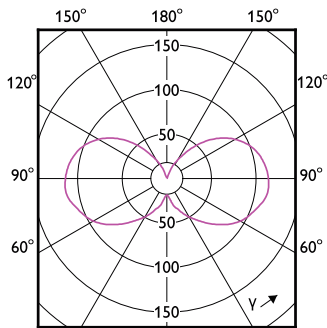

Fotometrische gegevens

LEDcapsule CorePro 2W G9 827-LDD

LEDcapsule CorePro 2W G9 827-GUL