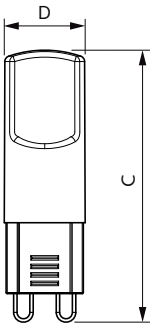

CorePro LEDcapsule MV - G9

Goedkeuring en toepassing

Energie-efficiëntieklasse	E
Geschikt voor accentverlichting	No
Energieverbruik kWh/1.000 uur	2 kWh
EPREL-registratienummer	453187

Productgegevens

Volledige productcode	871951430389800
Productnaam voor bestelling	CorePro LEDcapsule 2-25W ND G9 827

EAN/UPC - Product	8719514303898
Bestelcode	30389800
Lokale code	30389800
Numerator - Aantal per pak	1
Numerator - Dozen per buitendoos	12
SAP-materiaal	929002495202
Net Weight (Piece)	0,012 kg

Maatschets

CorePro LEDcapsule 2-25W ND G9 827

Product	D	C
CorePro LEDcapsule 2-25W ND G9 827	14,5 mm	48 mm