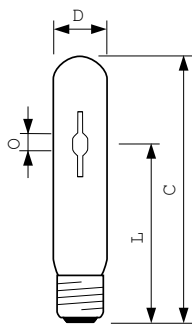

MASTER CityWhite CDO-TT Plus

Voltage (Min)	85 V
Spanning (nom.)	93 V
Regelsystemen en Dimmers	
Dimbaar	Ja
Opstarttijd 90% (max.)	3 min
Mechanische eigenschappen en Behuizing	
Ballonafwerking	Helder (CL)
Goedkeuring en Toepassing	
Energie-efficiëntielabel (EEL)	A+
Kwikinhoud (Hg) (nom.)	6.8 mg
Energieverbruik kWh/1000 uur	80 kWh
UV	
Pet (Niosh) (min.)	8 h/500lx

Luminaire Design Requirements

Ballontemperatuur (max.)	350 °C
Lampvoettemperatuur (max.)	200 °C

Productgegevens

Volledige productcode	871829112030800
Productnaam voor bestelling	MASTER CityWhite CDO-TT Plus 70W/828 E27
EAN/UPC - Product	8718291120308
Bestelcode	12030800
Local Code	CDOTT70W828+
Numerator - Aantal per pak	1
Numerator - Dozen per buitendoos	12
Materiaaln. (12NC)	928082019235
Netto gewicht (per stuk)	0.048 kg
ILCOS Code	MT-70/828-H-E27-39/156

Maatschets

CDO-TT Plus 70W/828 E27

Product D O L C