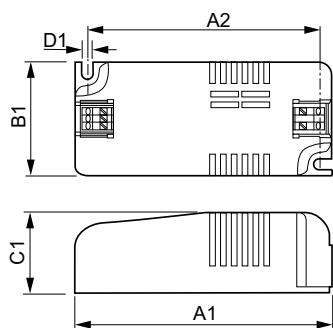

HID-PrimaVision Mini CDM

T-behuizing maximaal (max.)	85 °C
Mechanische eigenschappen en Behuizing	
Behuizing	Standard
Goedkeuring en Toepassing	
Actieve temperatuurbescherming	Ja
EMI 9 kHz ... 300 MHz	CISPR 15 uitg. 7.2
Standaardoptie	IEC60068-2-6 F c
Schokken standaard	IEC 60068-2-29 Eb
Goedkeuringsmerktekens	F-markering CE-markering ENEC-certificaat CB-certificaat
Brom- en ruisniveau	Onhoorbaar

Productgegevens

Volledige productcode	872790077128200
Productnaam voor bestelling	HID-PV m PGJ5 20/S CDM HPF 220-240V
EAN/UPC - Product	8711500881885
Bestelcode	77128200
Local Code	PVM020SCDMPGJ5
Numerator - Aantal per pak	1
Numerator - Dozen per buitendoos	12
Materiaalnr. (12NC)	913700656766
Netto gewicht (per stuk)	0.168 kg

Maatschets

HID-PV m PGJ5 20/S CDM HPF 220-240V

Product	D1	C1	A1	A2	B1