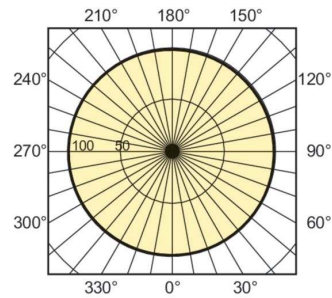

Fotometrische gegevens

Light Distribution Diagram - MASTER SON PIA Plus 150W/220 E40 1SL/12

Spectral Power Distribution Colour - MASTER SON PIA Plus 150W/220 E40 1SL/12