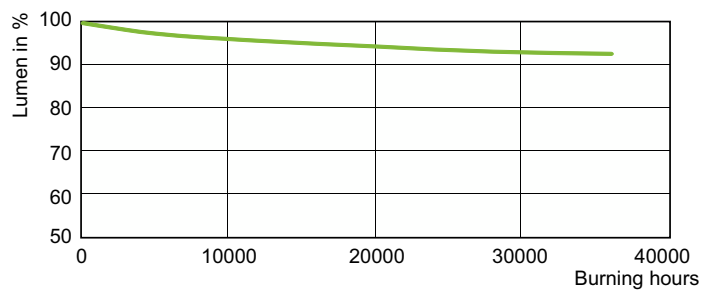

Levensduur

Life Expectancy Diagram - MASTER SON PIA Plus 150W/220 E40 1SL/12

Lumen Maintenance Diagram - MASTER SON PIA Plus 150W/220 E40 1SL/12