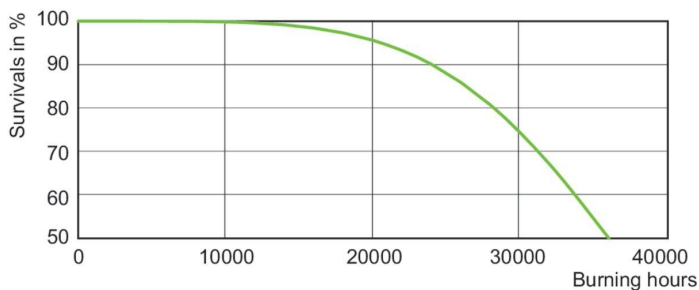

Levensduur

Life Expectancy Diagram - MASTER SON PIA Plus 150W/220 E40 1SL/12

Lumen Maintenance Diagram - MASTER SON PIA Plus 150W/220 E40 1SL/12