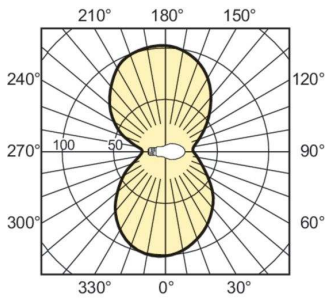

Fotometrische gegevens

Light Distribution Diagram - MASTER SON PIA Plus 150W/220 E40 1SL/12

Spectral Power Distribution Colour - MASTER SON PIA Plus 150W/220 E40 1SL/12