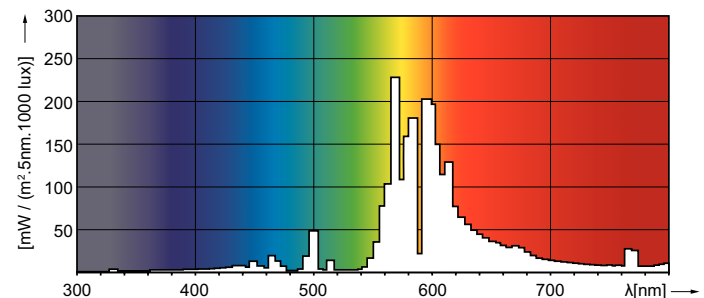

MASTER SON PIA Plus

Productgegevens	
Full EOC	871150018228915
Productnaam voor bestelling	MASTER SON PIA Plus 150W/220 E40 1SL/12
Bestelcode	18228915
Lokale code	SONPLUS150W
Numerator - Aantal per pak	1

Numerator - Dozen per buitendoos	12
Materiaalnummer (12NC)	928151409827
Volledige productnaam	MASTER SON PIA Plus 150W/220 E40 1SL/12
EAN/UPC - Case	8711500182296

Maatschets

Product	D (max)	C (max)
MASTER SON PIA Plus 150W/220 E40 1SL/12	91 mm	227 mm

Fotometrische gegevens

Light Distribution Diagram - MASTER SON PIA Plus 150W/220 E40 1SL/12

Spectral Power Distribution Colour - MASTER SON PIA Plus 150W/220 E40 1SL/12