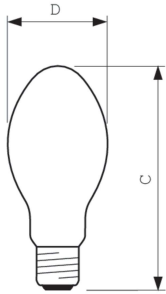

MASTER SON PIA Plus

Productgegevens	
Full EOC	871150018228915
Productnaam voor bestelling	MASTER SON PIA Plus 150W/220 E40 1SL/12
Bestelcode	18228915
Lokale code	SONPLUS150W
Numerator - Aantal per pak	1

Numerator - Dozen per buitendoos	12
Materiaalnummer (12NC)	928151409827
Volledige productnaam	MASTER SON PIA Plus 150W/220 E40 1SL/12
EAN/UPC - Case	8711500182296

Maatschets

Product	D (max)	C (max)
MASTER SON PIA Plus 150W/220 E40 1SL/12	91 mm	227 mm