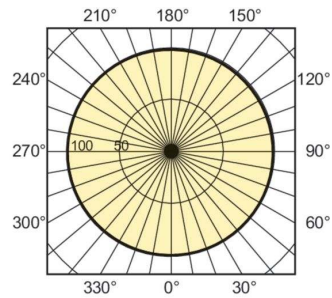

Fotometrische gegevens

Light Distribution Diagram - MASTER SON PIA Plus 100W/220 E40 1SL/12

Spectral Power Distribution Colour - MASTER SON PIA Plus 100W/220 E40 1SL/12