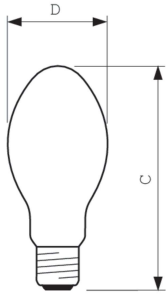

## Maatschets

Product	D (max)	C (max)
MASTER SON PIA Plus 100W/220 E40 1SL/12	76 mm	186 mm