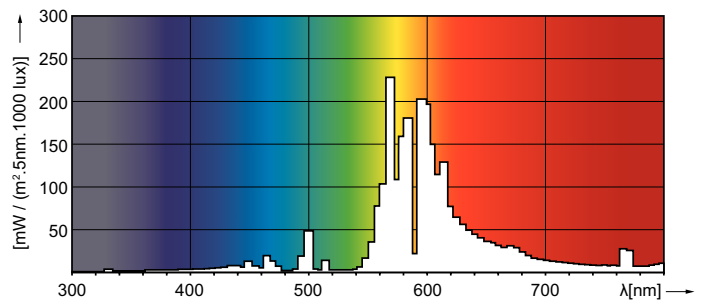

MASTER SON PIA Plus

Productgegevens

Full EOC	871150018225815
Productnaam voor bestelling	MASTER SON PIA Plus 100W/220 E40 1SL/12
Bestelcode	18225815
Lokale code	SONPLUS100W
Numerator - Aantal per pak	1

Numerator - Dozen per buitendoos	12
Materiaalnummer (12NC)	928151608827
Volledige productnaam	MASTER SON PIA Plus 100W/220 E40 1SL/12
EAN/UPC - Case	8711500182265

Maatschets

Product	D (max)	C (max)
MASTER SON PIA Plus 100W/220 E40 1SL/12	76 mm	186 mm

Fotometrische gegevens

Light Distribution Diagram - MASTER SON PIA Plus 100W/220 E40 1SL/12

Spectral Power Distribution Colour - MASTER SON PIA Plus 100W/220 E40 1SL/12