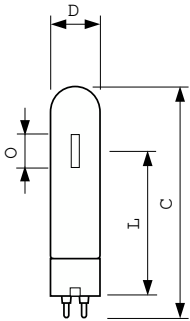

Spanning (nom.)	90 V
Spanning (nom.)	90 V
Dimbaarheid en regelsystemen	
Dimbaar	Nee
Eigenschappen behuizing en afmetingen	
Lampafwerking	Helder
Lampmateriaal	Zacht glas
Lampvorm	T31 [T 31 mm]
Keurmerken en classificaties	
Energie-efficiëntielabel	G
Kwikhoud (Hg) (max.)	7,6 mg
Kwikhoud (Hg) (nom.)	7,6 mg
Energieverbruik kWh/1.000 uur	56 kWh
EPREL-registratienummer	473396

MASTER SDW-T

Productgegevens

Full EOC	871150073403715
Productnaam voor bestelling	MASTER SDW-T 50W/825 PG12-1 1SL/12
Bestelcode	73403715
Lokale code	SDWT50W
Numerator - Aantal per pak	1

Numerator - Dozen per buitendoos	12
Materiaalnummer (12NC)	928153909227
Volledige productnaam	MASTER SDW-T 50W/825 PG12-1 1SL/12
EAN/UPC - Case	8711500183149

Maatschets

Product	D (max)	O	L	C (max)
MASTER SDW-T 50W/825 PG12-1 1SL/12	32 mm	15,4 mm	91 mm	149 mm

Fotometrische gegevens

Light Distribution Diagram - MASTER SDW-T 50W/825 PG12-1 1SL/12

Spectral Power Distribution Colour - MASTER SDW-T 50W/825 PG12-1 1SL/12