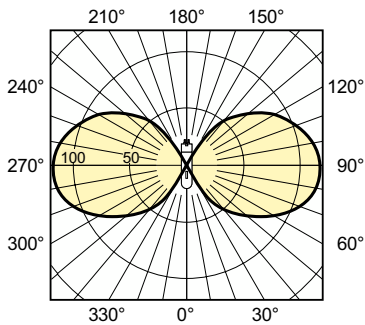

Maatschets

Product	D (max)	O	L	C (max)
MASTER SDW-T 50W/825 PG12-1 1SL/12	32 mm	15,4 mm	91 mm	149 mm

Fotometrische gegevens

Light Distribution Diagram - MASTER SDW-T 50W/825 PG12-1 1SL/12

Spectral Power Distribution Colour - MASTER SDW-T 50W/825 PG12-1 1SL/12