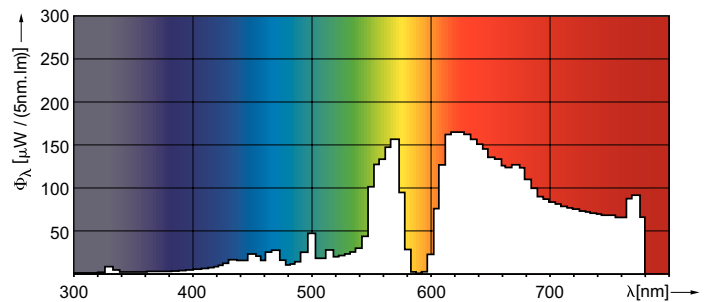

Product gegevens

Algemene informatie	
Lampvoet	PG12-1 [PG12-1]
Gebruiksstand	UNIVERSEEL [Elke of universeel (U)]
Meetreferentie van lichtstroom	Sphere
Levensduur tot 50% uitval (nom.)	15.000 hr
Nuttige levensduur (nom.)	10.000 hr
Gegevens lichttechniek	
Kleurcode	825 [CCT of 2500K]
Lichtstroom	2.500 lm
Kleuraanduiding	Gouden wit
Kleurkwaliteit, coördinaat X (nominaal)	0,478
Kleurkwaliteit, coördinaat Y (nominaal)	0,415
Gecorreleerde kleurtemperatuur (nom)	2500 K
Lichtrendement (gespec.) (nom.)	45,45 lm/W
Kleurweergave-index (CRI)	82
Bedrijfs- en elektrische gegevens	
Energieverbruik	55,5 W

Maatschets

Product	D (max)	O	L	C (max)
MASTER SDW-T 50W/825 PG12-1 1SL/12	32 mm	15,4 mm	91 mm	149 mm

Fotometrische gegevens

Light Distribution Diagram - MASTER SDW-T 50W/825 PG12-1 1SL/12

Spectral Power Distribution Colour - MASTER SDW-T 50W/825 PG12-1 1SL/12