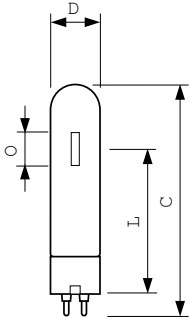

Spanning (nom.)	98 V
Spanning (nom.)	98 V
Dimbaarheid en regelsystemen	
Dimbaar	Nee
Eigenschappen behuizing en afmetingen	
Lampafwerking	Helder
Lampmateriaal	Zacht glas
Lampvorm	T31 [T 31 mm]
Keurmerken en classificaties	
Energie-efficiëntielabel	G
Kwikhoud (Hg) (max.)	3,8 mg
Kwikhoud (Hg) (nom.)	3,8 mg
Energieverbruik kWh/1.000 uur	34 kWh
EPREL-registratienummer	473395

## Maatschets

Product	D (max)	O	L	C (max)
MASTER SDW-T 35W/825 PG12-1 1SL/12	32 mm	12,7 mm	91 mm	149 mm