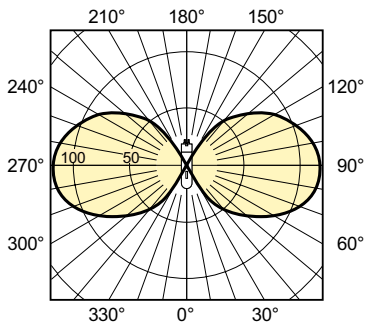

Fotometrische gegevens

Light Distribution Diagram - MASTER SDW-T 35W/825 PG12-1 1SL/12