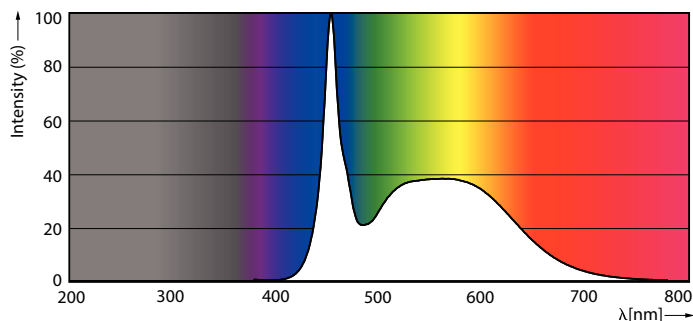

LEDtube MAS 23W G13 3700lm 865

LEDtube MAS 23W G13 3700lm 865