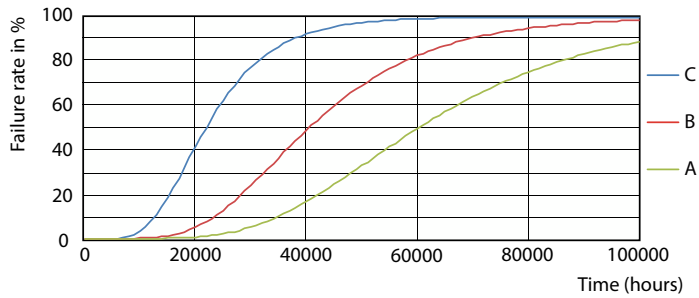

Levensduur