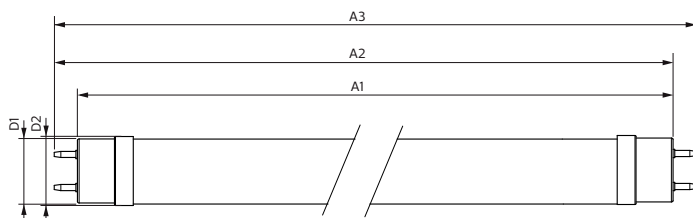

MASTER Value LEDtube T8

Spanning (nom.)	220-240 V

Temperatuur

T-omgeving (max.)	45 °C
T-omgeving (min.)	-20 °C
T-opslag (max.)	65 °C
T-opslag (min.)	-40 °C
T-behuizing maximaal (nom.)	65 °C

Regelsystemen en dimmers

Dimbaar	Nee

Mechanische eigenschappen en behuizing

Lampafwerking	Mat
Lampmateriaal	Glas
Productlengte	1500 mm
Lampvorm	Buis, dubbelkeeps

Goedkeuring en toepassing

Energie-efficiëntieklasse	C

Energiebesparend product	Yes
Goedkeuringsmerktekens	RoHS compliance TÜV CE-markering KEMA Keur-certificaat
Energieverbruik kWh/1.000 uur	23 kWh
EPREL-registratienummer	1095876

Productgegevens

Volledige productcode	871951431690400
Productnaam voor bestelling	MASTER LEDtube VLE 1500mm UO 23W 865 T8
EAN/UPC - Product	8719514316904
Bestelcode	31690400
Lokale code	31690400
Numerator - Aantal per pak	1
Numerator - Dozen per buitendoos	10
SAP-materiaal	929002998102
Net Weight (Piece)	0,275 kg

Maatschets

Product	D1	D2	A1	A2	A3
MASTER LEDtube VLE 1500mm UO 23W 865 T8	25,8 mm	28 mm	1498,8 mm	1505,9 mm	1513 mm

MASTER LEDtube VLE 1500mm UO 23W 865 T8

Fotometrische gegevens