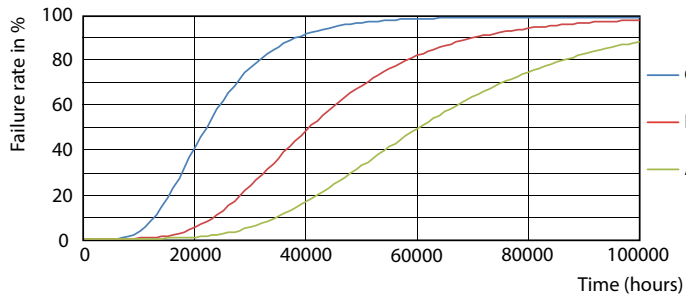

Levensduur