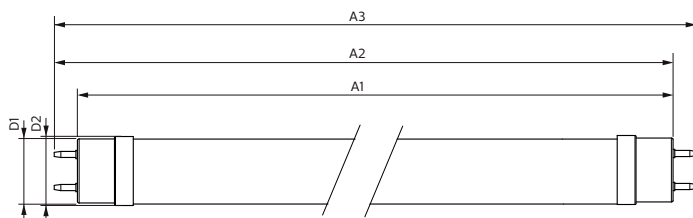

MASTER Value LEDtube T8

Spanning (nom.)	220-240 V
Temperatuur	
T-omgeving (max.)	45 °C
T-omgeving (min.)	-20 °C
T-opslag (max.)	65 °C
T-opslag (min.)	-40 °C
T-behuizing maximaal (nom.)	60 °C
Regelsystemen en dimmers	
Dimbaar	Nee
Mechanische eigenschappen en behuizing	
Lampafwerking	Mat
Lampmateriaal	Glas
Productlengte	1200 mm
Lampvorm	Buis, dubbelkeeps
Goedkeuring en toepassing	
Energie-efficiëntieklasse	D

Energiebesparend product	Yes
Goedkeuringsmerktekens	RoHS compliance TÜV CE-markering KEMA Keur-certificaat
Energieverbruik kWh/1.000 uur	16 kWh
EPREL-registratienummer	1095871
Productgegevens	
Volledige productcode	871951431680500
Productnaam voor bestelling	MASTER LEDtube VLE 1200mm UO 15.5W 830 T8
EAN/UPC - Product	8719514316805
Bestelcode	31680500
Lokale code	31680500
Numerator - Aantal per pak	1
Numerator - Dozen per buitendoos	10
SAP-materiaal	929002997602
Net Weight (Piece)	0,210 kg

Maatschets

Product	D1	D2	A1	A2	A3
MASTER LEDtube VLE 1200mm UO 15.5W 830 T8	25,8 mm	28 mm	1198,2 mm	1205,3 mm	1212,4 mm

MASTER LEDtube VLE 1200mm UO 15.5W 830 T8