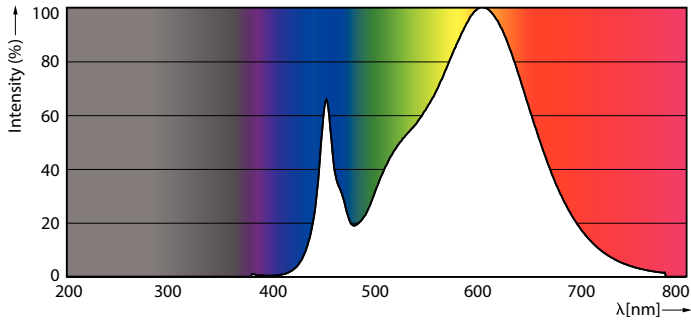

MASTER Value LEDtube T8

Fotometrische gegevens

LEDtube MAS 15,5W G13 2300lm 830