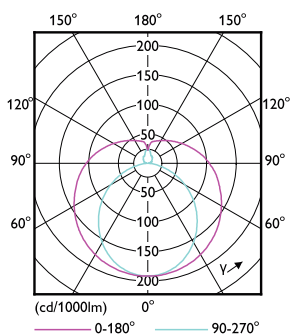

Fotometrische gegevens

LEDtube MAS 15,5W G13 2300lm

LEDtube MAS 15,5W G13 2300lm 830