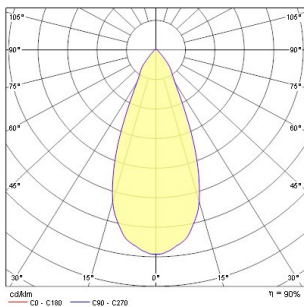

### PHOTOMETRY

Distance [m] Cone diameter [m] Illuminance [lx]  
C0 - C180 (Half beam angle: 25.2°)

0.5	0.43	E <sub>01</sub> E <sub>03</sub>	219° 219°	260 110
1.0	0.80	E <sub>01</sub> E <sub>03</sub>	219° 219°	130 55
1.5	1.21	E <sub>01</sub> E <sub>03</sub>	219° 219°	87 37
2.0	1.61	E <sub>01</sub> E <sub>03</sub>	219° 219°	65 28
2.5	2.01	E <sub>01</sub> E <sub>03</sub>	219° 219°	50 22
3.0	2.41	E <sub>01</sub> E <sub>03</sub>	219° 219°	40 18

Distance [m] Cone diameter [m] Illuminance [lx]  
C0 - C180 (Half beam angle: 43.8°)