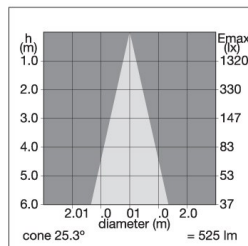

### PHOTOMETRY

Distance [m] Cone diameter [m] Illuminance [lx]  
C0 - C180 (Half beam angle: 25.2°)

0.5	0.43	E <sub>01</sub> E <sub>03</sub>	219° 219°	260 110
1.0	0.80	E <sub>01</sub> E <sub>03</sub>	219° 219°	130 55
1.5	1.21	E <sub>01</sub> E <sub>03</sub>	219° 219°	87 37
2.0	1.61	E <sub>01</sub> E <sub>03</sub>	219° 219°	65 28
2.5	2.01	E <sub>01</sub> E <sub>03</sub>	219° 219°	50 22
3.0	2.41	E <sub>01</sub> E <sub>03</sub>	219° 219°	40 18

Distance [m] Cone diameter [m] Illuminance [lx]  
C0 - C180 (Half beam angle: 43.8°)