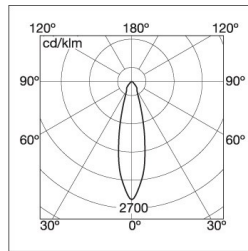

### PHOTOMETRY

Distance [m] Cone diameter [m] Illuminance [lx]  
C0 - C180 (Half beam angle: 25.2°)

0.5	0.43	E <sub>01</sub> E <sub>03</sub>	219° 219°	260 110
1.0	0.80	E <sub>01</sub> E <sub>03</sub>	219° 219°	130 55
1.5	1.21	E <sub>01</sub> E <sub>03</sub>	219° 219°	87 37
2.0	1.61	E <sub>01</sub> E <sub>03</sub>	219° 219°	65 28
2.5	2.01	E <sub>01</sub> E <sub>03</sub>	219° 219°	50 22
3.0	2.41	E <sub>01</sub> E <sub>03</sub>	219° 219°	40 18

Distance [m] Cone diameter [m] Illuminance [lx]  
C0 - C180 (Half beam angle: 43.8°)