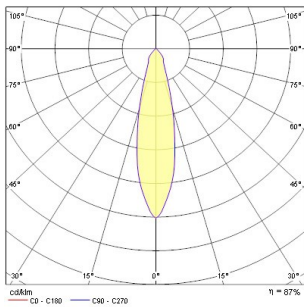

### PHOTOMETRY

Distance [m] Cone diameter [m] Illuminance [lx]  
C0 - C180 (Half beam angle: 25.2°)

0.5	0.43	E <sub>01</sub> E <sub>03</sub>	219° 219°	260 110
1.0	0.80	E <sub>01</sub> E <sub>03</sub>	219° 219°	130 55
1.5	1.21	E <sub>01</sub> E <sub>03</sub>	219° 219°	87 37
2.0	1.61	E <sub>01</sub> E <sub>03</sub>	219° 219°	65 28
2.5	2.01	E <sub>01</sub> E <sub>03</sub>	219° 219°	50 22
3.0	2.41	E <sub>01</sub> E <sub>03</sub>	219° 219°	40 18

Distance [m] Cone diameter [m] Illuminance [lx]  
C0 - C180 (Half beam angle: 43.8°)