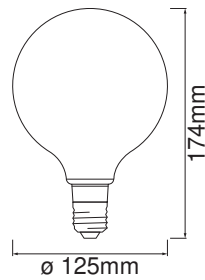

Fotometrische gegevens

Lichtkleur	Warm Comfort Light
Lichtstroom einde nominale leven	0.70
Standaardafwijking van kleurproeven	≤ 6 sdcn
Nominale lichtstroom	680 lm
Lichtstroom	680 lm
Lichtstroom efficiëntie	113 lm/W
Kleurtemperatuur	2400 K
Kleurweergave-index Ra	≥ 80
Flikkerwaarde Pst LM	1.0
Stroboscoopeffect waarde SVM	0.9

Lichttechnische gegevens

Stralingshoek	300 °
Opstarttijd	< 0.5 s

AFMETINGEN & GEWICHT

Product gewicht	90,00 g
Diameter	120,00 mm
Lengte	190,00 mm
Breedte (incl. ronde armaturen)	120,00 mm
Hoogte (incl. cylin. armaturen)	120,00 mm
Buitenkolf [PICOS]	G120