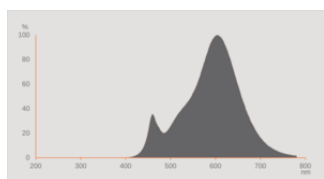

Fotometrische gegevens

Lichtkleur	Warm Comfort Light
Lichtstroom einde nominale leven	0.70
Standaardafwijking van kleurproeven	≤ 6 sdcn
Nominale lichtstroom	680 lm
Lichtstroom	680 lm
Lichtstroom efficiëntie	113 lm/W
Kleurtemperatuur	2400 K
Kleurweergave-index Ra	≥ 80
Flikkerwaarde Pst LM	1.0
Stroboscoopeffect waarde SVM	0.9