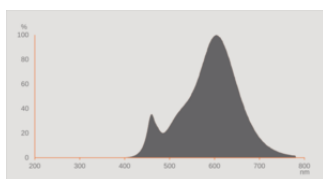

Fotometrische gegevens

Lichtkleur	Warm Comfort Light
Lichtstroom einde nominale leven	0.70
Standaardafwijking van kleurproeven	≤ 6 sdc _m
Nominale lichtstroom	680 lm
Lichtstroom	680 lm
Lichtstroom efficiëntie	113 lm/W
Kleurtemperatuur	2400 K
Kleurweergave-index Ra	≥ 80
Flikkerwaarde Pst LM	1.0
Stroboscoopeffect waarde SVM	0.9

Lichttechnische gegevens

Stralingshoek	300 °
Opstarttijd	< 0.5 s

AFMETINGEN & GEWICHT

Product gewicht	40,00 g
Diameter	60,00 mm
Lengte	114,00 mm
Breedte (incl. ronde armaturen)	60.00 mm
Hoogte (incl. cylin. armaturen)	60.00 mm
Buitenkolf [PICOS]	A60