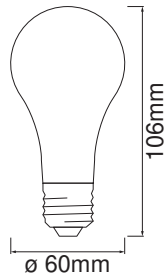

Fotometrische gegevens

Lichtkleur	Warm Comfort Light
Lichtstroom einde nominale leven	0.70
Standaardafwijking van kleurproeven	≤ 6 sdc _m
Nominale lichtstroom	680 lm
Lichtstroom	680 lm
Lichtstroom efficiëntie	113 lm/W
Kleurtemperatuur	2400 K
Kleurweergave-index Ra	≥ 80
Flikkerwaarde Pst LM	1.0
Stroboscoopeffect waarde SVM	0.9

Lichttechnische gegevens

Stralingshoek	300 °
Opstarttijd	< 0.5 s

AFMETINGEN & GEWICHT

Product gewicht	40,00 g
Diameter	60,00 mm
Lengte	114,00 mm
Breedte (incl. ronde armaturen)	60.00 mm
Hoogte (incl. cylin. armaturen)	60.00 mm
Buitenkolf [PICOS]	A60