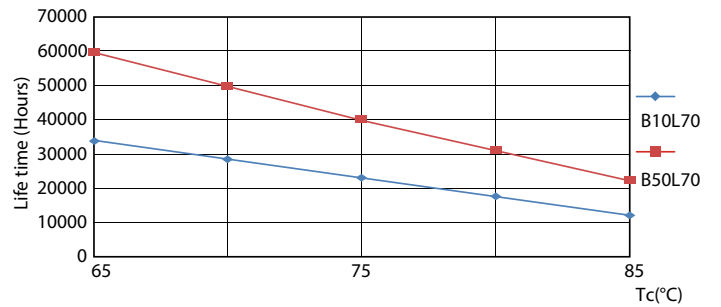

MASTER LEDtube InstantFit HF T5

Fotometrische gegevens

LEDtube 600mm 8W G5 830 1000lm

Levensduur

LumenVsTc

LifetimeVsTc

FailureRate

Lumen Maintenance Diagram