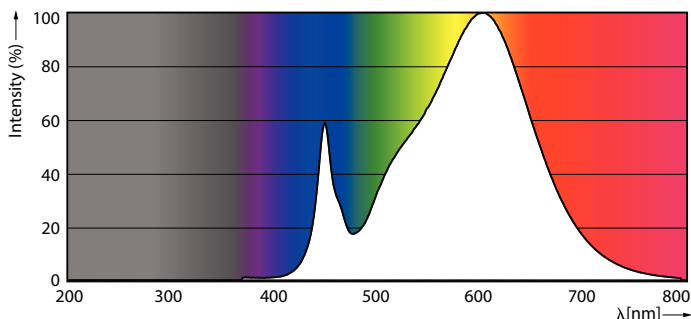

LEDtube 600mm 8W G5 830 1000lm

Spectral Power Distribution Colour