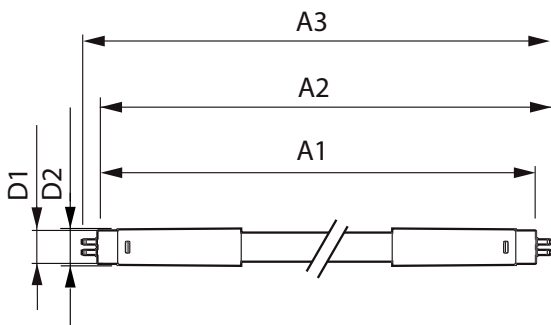

Product gegevens

Algemene informatie	
Lampvoet	G5 [G5]
Conform EU RoHS-richtlijn	Ja
Nominale levensduur (nom.)	60000 h
Schakelcyclus	50000
Meetreferentie van lichtstroom	Sphere

Eisen aan armatuurontwerp	
Kleurcode	830 [CCT of 3000K]
Bundelhoek (nom.)	200 °
Lichtstroom (nom.)	1000 lm
Kleuraanduiding	Wit (WH)
Gecorreleerde kleurtemperatuur (nom.)	3000 K
Lichtrendement (gespec.) (nom.)	125,00 lm/W
Kleurconsistentie	<6
Kleurweergave-index (nom.)	80
LLMF bij einde nominale levensduur (nom.)	70 %

Maatschets

Master LEDtube HF 600mm HE 8W 830 T5

Product	D1	D2	A1	A2	A3
Master LEDtube HF 600mm HE 8W 830 T5	15,5 mm	18,8 mm	549 mm	556,1 mm	563,2 mm

Fotometrische gegevens

LEDtube 600mm 8W G5 830 1000lm

Spectral Power Distribution Colour