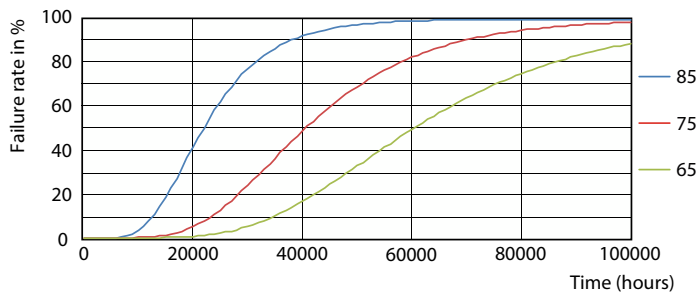

MASTER LEDtube InstantFit HF T5

Fotometrische gegevens

LEDtube 600mm 8W G5 830 1000lm

Levensduur

LumenVsTc

LifetimeVsTc

FailureRate

Lumen Maintenance Diagram