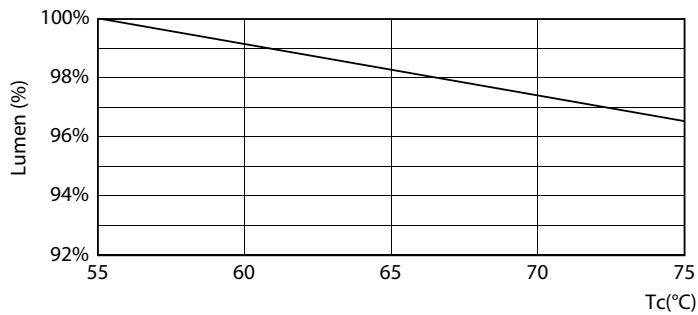

Levensduur

LumenVsTc