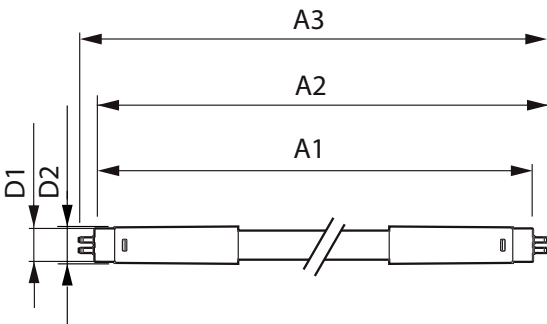

MASTER LEDtube InstantFit HF T5

Eigenschappen behuizing en afmetingen

Lampafwerking	Mat
Lampmateriaal	Glas
Productlengte	600 mm
Lampvorm	Buis, dubbelkneeps

Keurmerken en classificaties

Energie-efficiëntielabel	E
Energiebesparend product	Ja
Keurmerken	RoHS-conform TUV CE-markering KEMA-KEUR-certificaat
Energieverbruik kWh/1.000 uur	8 kWh
EPREL-registratienummer	1384131
CE-markering	Ja

EU RoHS-conform	Ja

Productgegevens

Full EOC	871869674323200
Productnaam voor bestelling	MAS LEDtube HF 600mm HE 8W 830 T5
Bestelcode	74323200
Lokale code	MTT5HE0608W830
Numerator - Aantal per pak	1
Numerator - Dozen per buitendoos	10
Materiaalnummer (12NC)	929001390702
Volledige productnaam	Master LEDtube HF 600mm HE 8W 830 T5
EAN/UPC - Case	8718696743249

Maatschets

Product	D1	D2	A1	A2	A3
MAS LEDtube HF 600mm HE 8W 830 T5	15,5 mm	18,8 mm	549 mm	556,1 mm	563,2 mm

Fotometrische gegevens