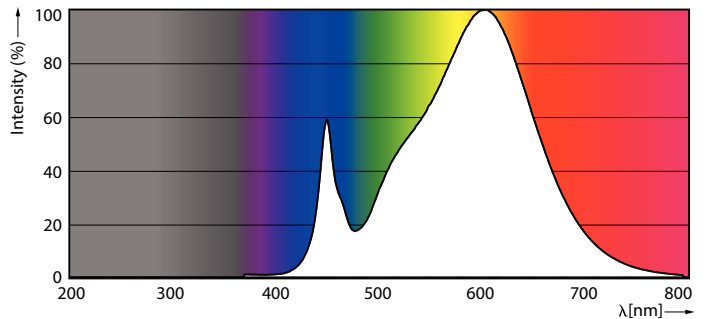

General uniform lighting - MAS LEDtube HF 600mm HE 8W 830 T5

Spectral Power Distribution Colour - MAS LEDtube HF 600mm HE 8W 830 T5