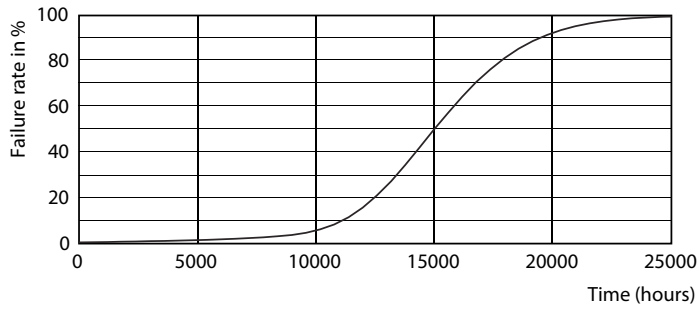

Product gegevens

Algemene informatie	
Lampvoet	GU10 [GU10]
Nominale levensduur (nom.)	15000 h
Schakelcyclus	50.000X
Technisch type	4-35W

Eisen aan armatuurontwerp	
Kleurcode	827 [CCT van 2700 K]
Bundelhoek (nom.)	36 °
Lichtstroom (nom.)	250 lm
Lichtstroom (opgegeven) (nom.)	250 lm
Lichtsterkte (nom.)	540 cd
Kleuraanduiding	Warmwit (WW)
Opgegeven bundelbreedte	36 °
Gecorreleerde kleurtemperatuur (nom.)	2700 K
Lichtrendement lamp (opgegeven) (nom.)	62,50 lm/W
Kleurconsistentie	<6
Kleurweergave-index (nom.)	80
Llmf bij einde nominale levensduur (nom.)	70 %
Lichtstroom in conus van 90°	250 lm

Fotometrische gegevens

Classic LEDspotMV 35W GU10 827 36D

CorePro LEDspotMV 35W GU10 830 36D CLA

CorePro LEDspot MV

Levensduur

CLA LEDspotMV 50W GU10 827 36D ND

CLA LEDspotMV 50W GU10 827 36D ND