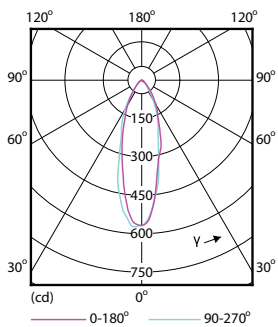

Product gegevens

Algemene informatie	
Lampvoet	GU10 [GU10]
Nominale levensduur (nom.)	15000 h
Schakelcyclus	50.000X
Technisch type	4-35W

Eisen aan armatuurontwerp	
Kleurcode	827 [CCT van 2700 K]
Bundelhoek (nom.)	36 °
Lichtstroom (nom.)	250 lm
Lichtstroom (opgegeven) (nom.)	250 lm
Lichtsterkte (nom.)	540 cd
Kleuraanduiding	Warmwit (WW)
Opgegeven bundelbreedte	36 °
Gecorreleerde kleurtemperatuur (nom.)	2700 K
Lichtrendement lamp (opgegeven) (nom.)	62,50 lm/W
Kleurconsistentie	<6
Kleurweergave-index (nom.)	80
Llmf bij einde nominale levensduur (nom.)	70 %
Lichtstroom in conus van 90°	250 lm

Numerator - Aantal per pak	1
Numerator - Dozen per buitendoos	10
Materiaalnr. (12NC)	929001363802
Netto gewicht (per stuk)	0,038 kg

Maatschets

GU10 230V 4-35W 250lm 36D 2700K GU10 D

Product	D	C
CorePro LEDspot 4-35W GU10 827 36D DIM	50 mm	54 mm

Fotometrische gegevens

Classic LEDspotMV 35W GU10 827 36D

CorePro LEDspotMV 35W GU10 830 36D CLA

CorePro LEDspot MV

Levensduur

CLA LEDspotMV 50W GU10 827 36D ND

CLA LEDspotMV 50W GU10 827 36D ND