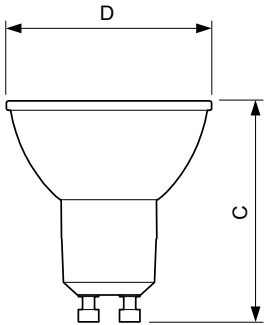

CorePro LEDspot MV

Productgegevens

Volledige productcode	871869672133900
Productnaam voor bestelling	CorePro LEDspot 4-35W GU10 827 36D DIM
EAN/UPC - Product	8718696721339
Bestelcode	72133900
Local Code	CSGU35W82736D1

Numerator - Aantal per pak	1
Numerator - Dozen per buitendoos	10
Materiaalnr. (12NC)	929001363802
Netto gewicht (per stuk)	0,038 kg

Maatschets

GU10 230V 4-35W 250lm 36D 2700K GU10 D

Product	D	C
CorePro LEDspot 4-35W GU10 827 36D DIM	50 mm	54 mm