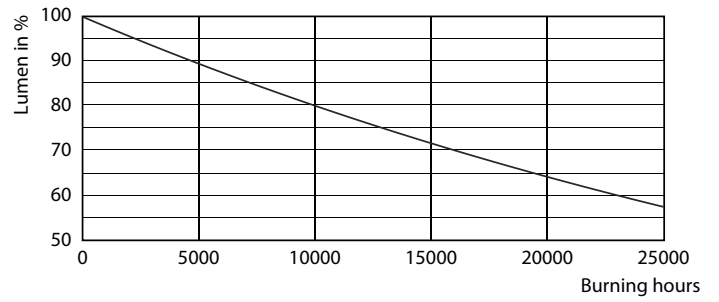

Product gegevens

Algemene informatie	
Lampvoet	GU10 [GU10]
Nominale levensduur (nom.)	15000 h
Schakelcyclus	50.000X
Technisch type	4-35W

Eisen aan armatuurontwerp	
Kleurcode	827 [CCT van 2700 K]
Bundelhoek (nom.)	36 °
Lichtstroom (nom.)	250 lm
Lichtstroom (opgegeven) (nom.)	250 lm
Lichtsterkte (nom.)	540 cd
Kleuraanduiding	Warmwit (WW)
Opgegeven bundelbreedte	36 °
Gecorreleerde kleurtemperatuur (nom.)	2700 K
Lichtrendement lamp (opgegeven) (nom.)	62,50 lm/W
Kleurconsistentie	<6
Kleurweergave-index (nom.)	80
Llmf bij einde nominale levensduur (nom.)	70 %
Lichtstroom in conus van 90°	250 lm

Fotometrische gegevens

Classic LEDspotMV 35W GU10 827 36D

CorePro LEDspotMV 35W GU10 830 36D CLA

CorePro LEDspot MV

Levensduur

CLA LEDspotMV 50W GU10 827 36D ND

CLA LEDspotMV 50W GU10 827 36D ND