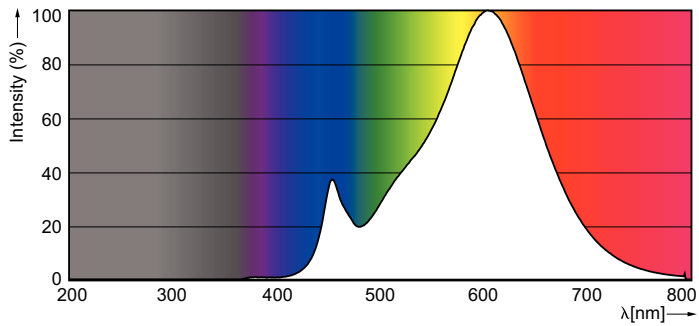

Fotometrische gegevens

Classic LEDspotMV 35W GU10 827 36D