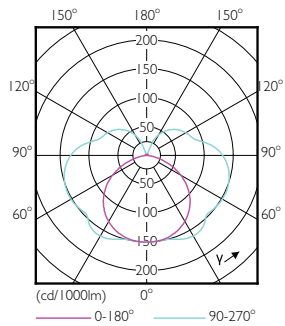

CorePro LEDlinearMV 14-120W R7S 830 D