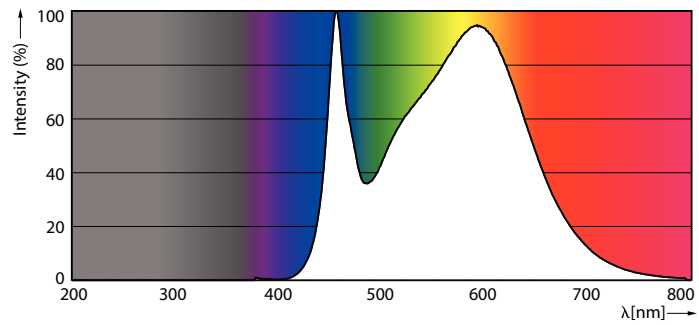

CorePro LEDlinear MV

Lokale code	CR7S20WD840
Numerator - Aantal per pak	1
Numerator - Dozen per buitendoos	10
SAP-materiaal	929001353702

Net Weight (Piece)	0,095 kg

Maatschets

C

Product	D	C
CorePro LED linear D 14-120W R7S 118 840	29 mm	118 mm

CorePro LED linear D 14-120W R7S 118 840

Fotometrische gegevens

NAM Highbay 165W EX39 4000K 60-120D NB WB UDL

CorePro LEDlinearMV 14-120W R7S 840 D