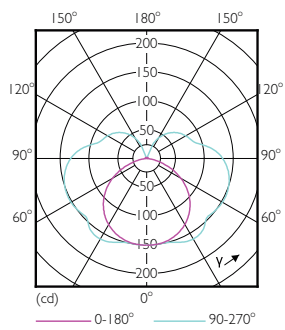

## Fotometrische gegevens

General Information E1 Photometry E1 Page 1/1

CorePro LEDlinear MV 60W R7S 840 Linear

CorePro LEDlinear MV 60W R7S 840 Linear

CorePro LEDlinear MV 60W R7S 840 Linear