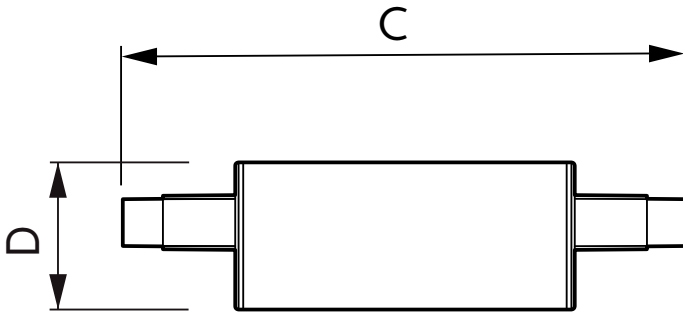

CorePro LEDlinear MV

EAN/UPC - Product	8718696713969
Bestelcode	71396900
Lokale code	CR7S60W840
Numerator - Aantal per pak	1
Numerator - Dozen per buitendoos	10

SAP-materiaal	929001339102
Net Weight (Piece)	0,045 kg

Maatschets

Product	D	C
CorePro LEDlinear ND 7.5-60W R7S 78mm840	29 mm	78 mm

CorePro LEDlinear ND 7.5-60W R7S 78mm840

Fotometrische gegevens

General Information E1 Photometry E1 Page 1/1