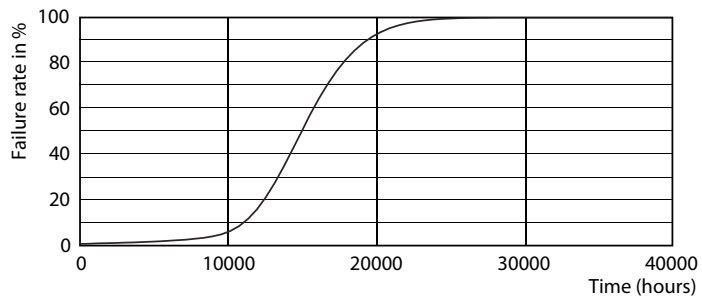

CorePro LEDlinear MV

Levensduur

Life Expectancy Diagram

Lumen Maintenance Diagram