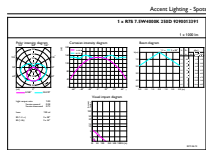

Fotometrische gegevens

General Information E1 Photometry E1 Page 1/1