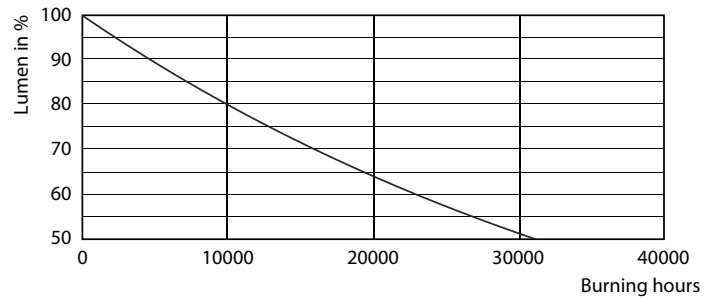

CorePro LEDlinear MV

Levensduur

Life Expectancy Diagram - CorePro LEDlinear ND 7.5-60W R7S 78mm840

Lumen Maintenance Diagram - CorePro LEDlinear ND 7.5-60W R7S 78mm840