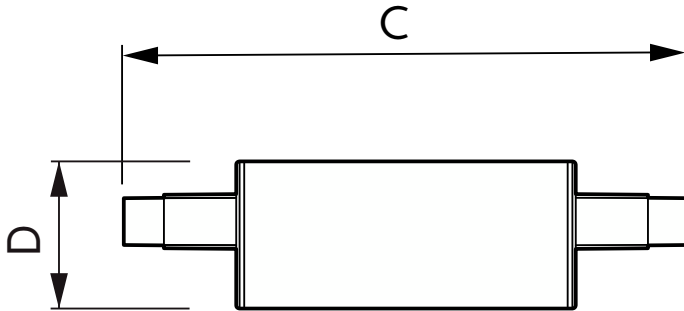

CorePro LEDlinear MV

Productnaam voor bestelling	CorePro LEDlinear ND 7.5-60W R7S 78mm840
Bestelcode	71396900
Lokale code	CR7S60W840
Numerator - Aantal per pak	1
Numerator - Dozen per buitendoos	10

Materiaalnummer (12NC)	929001339102
Volledige productnaam	CorePro LEDlinear ND 7.5-60W R7S 78mm840
EAN/UPC - Case	8718696713976

Maatschets

Product	D	C
CorePro LEDlinear ND 7.5-60W R7S 78mm840	29 mm	78 mm

Fotometrische gegevens