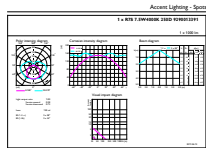

Fotometrische gegevens

Accent Lighting Spots - CorePro LEDlinear ND 7.5-60W R7S 78mm840

Spectral Power Distribution Colour - CorePro LEDlinear ND 7.5-60W R7S 78mm840