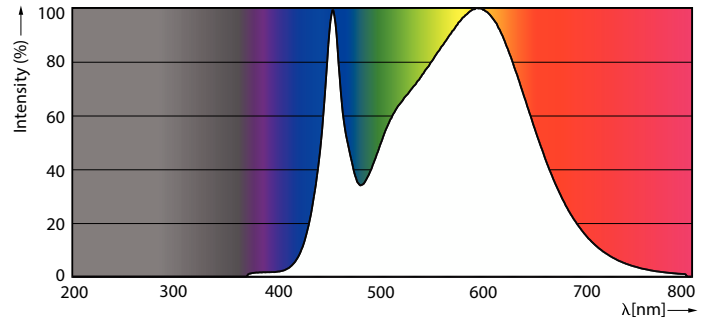

Accent Lighting Spots - CorePro LEDlinear ND 7.5-60W R7S 78mm840

Spectral Power Distribution Colour - CorePro LEDlinear ND 7.5-60W R7S 78mm840