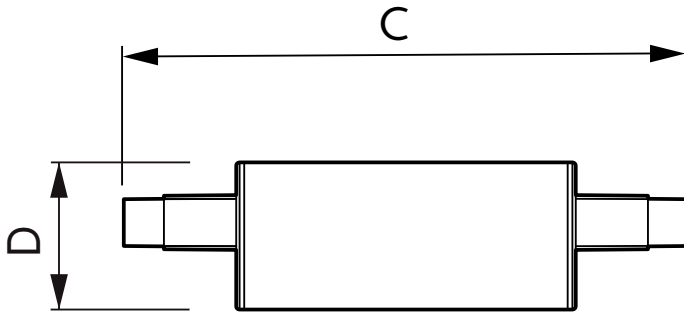

CorePro LEDlinear MV

EAN/UPC - Product	8718696713945
Bestelcode	71394500
Lokale code	CR7S60W830
Numerator - Aantal per pak	1
Numerator - Dozen per buitendoos	10

SAP-materiaal	929001339002
Net Weight (Piece)	0,045 kg

Maatschets

Product	D	C
CorePro LEDlinear ND 7.5-60W R7S 78mm830	29 mm	78 mm

CorePro LEDlinear ND 7.5-60W R7S 78mm830