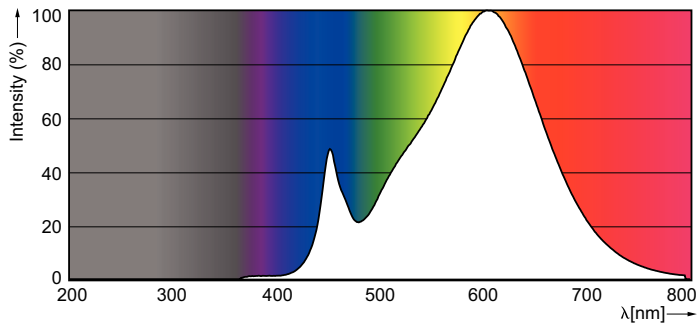

Fotometrische gegevens

LEDspot, PAR38 13W 1050lm 3000K