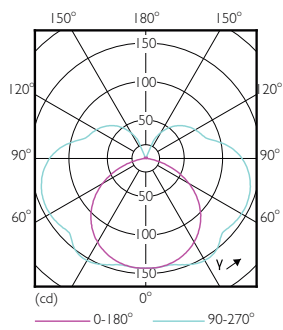

### Product gegevens

Algemene informatie		Opstarttijd (nom.)	
Lampvoet	R7S [ R7s]		0,5 s
Conform EU RoHS-richtlijn	Ja	Opwarmtijd tot 60% lichtopbrengst (nom.)	0,5 s
Nominale levensduur (nom.)	15000 h	Arbeidsfactor (nom.)	0,5
Schakelcyclus	50000	Spanning (nom.)	220-240 V
Technisch type	7,5-60W	<b>Temperatuur</b>	
Meetreferentie van lichtstroom	Sphere	T-behuizing maximaal (nom.)	104 °C
<b>Eisen aan armatuurontwerp</b>		<b>Regelsystemen en dimmers</b>	
Kleurcode	830 [ CCT of 3000K]	Dimbaar	Nee
Lichtstroom (nom.)	950 lm	<b>Mechanische eigenschappen en behuizing</b>	
Kleuraanduiding	Wit (WH)	Lampvorm	Overig
Gecorreleerde kleurtemperatuur (nom.)	3000 K	<b>Goedkeuring en toepassing</b>	
Lichtrendement (gespec.) (nom.)	126,67 lm/W	Energie-efficiëntieklasse	E
Kleurconsistentie	<6	Energieverbruik kWh/1.000 uur	8 kWh
Kleurweergave-index (nom.)	80	EPREL-registratienummer	465219
LLMF bij einde nominale levensduur (nom.)	70 %	<b>Productgegevens</b>	
<b>Bedrijfs- en elektrische gegevens</b>		Volledige productcode	871869671394500
Ingangsfrequentie	50 tot 60 Hz	Productnaam voor bestelling	CorePro LEDlinear ND 7.5-60W R7S 78mm830
Power (Rated) (Nom)	7,5 W		
Lampstroom (nom.)	70 mA		
Overeenkomstig vermogen	60 W		

## Maatschets

Product	D	C
CorePro LEDlinear ND 7.5-60W R7S 78mm830	29 mm	78 mm

CorePro LEDlinear ND 7.5-60W R7S 78mm830

## Fotometrische gegevens

LEDspot, PAR38 13W 1050lm 3000K

CorePro LEDlinear MV 60W R7S 830 Linear

CorePro LEDlinear MV 60W R7S 830 Linear