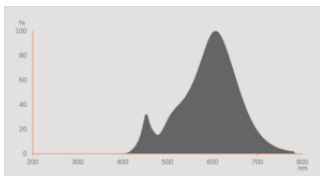

Fotometrische gegevens

Lichtkleur	Warm White
Lichtstroom einde nominale leven	0.93
Standaardafwijking van kleurproeven	≤ 6 sdcn
Nominale lichtstroom	806 lm
Lichtstroom	806 lm
Lichtstroom efficiëntie	134 lm/W
Bereik regelb. kleurtemp.	2700 K
Kleurtemperatuur	2700 K
Kleurweergave-index Ra	80
Flikkerwaarde Pst LM	1.0
Stroboscoopeffect waarde SVM	0.9

Lichttechnische gegevens

Stralingshoek	300 °
Opstarttijd	< 0.5 s
Opwarmtijd (60 %)	< 0.50 s

AFMETINGEN & GEWICHT

Product gewicht	100,00 g
Diameter	124,00 mm
Maximale diameter	124 mm
Lengte	168,00 mm
Breedte (incl. ronde armaturen)	124.00 mm
Hoogte (incl. cylin. armaturen)	124.00 mm
Buitenkolf [PICOS]	G125