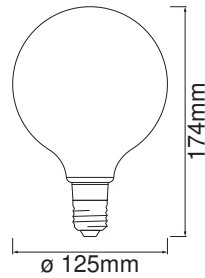

Fotometrische gegevens

Lichtkleur	Warm White
Lichtstroom einde nominale leven	0.93
Standaardafwijking van kleurproeven	≤ 6 sdcn
Nominale lichtstroom	806 lm
Lichtstroom	806 lm
Lichtstroom efficiëntie	134 lm/W
Bereik regelb. kleurtemp.	2700 K
Kleurtemperatuur	2700 K
Kleurweergave-index Ra	80
Flikkerwaarde Pst LM	1.0
Stroboscoopeffect waarde SVM	0.9

Lichttechnische gegevens

Stralingshoek	300 °
Opstarttijd	< 0.5 s
Opwarmtijd (60 %)	< 0.50 s

AFMETINGEN & GEWICHT

Product gewicht	100,00 g
Diameter	124,00 mm
Maximale diameter	124 mm
Lengte	168,00 mm
Breedte (incl. ronde armaturen)	124.00 mm
Hoogte (incl. cylin. armaturen)	124.00 mm
Buitenkolf [PICOS]	G125