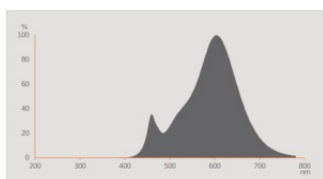

### Fotometrische gegevens

Lichtkleur	RGBW
Lichtstroom einde nominale leven	0.70
Standaardafwijking van kleurproeven	≤6 sdc <sub>m</sub>
Nominale lichtstroom	806 lm
Lichtstroom	806 lm
Lichtstroom efficiëntie	94 lm/W
Bereik regelb. kleurtemp.	2700...6500 K
Kleurtemperatuur	2700...6500 K
Kleurweergave-index Ra	80
Flikkerwaarde Pst LM	1.0
Stroboscoopeffect waarde SVM	0.9