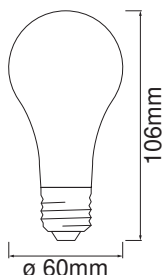

Fotometrische gegevens

Lichtkleur	Warm White
Lichtstroom einde nominale leven	0.93
Standaardafwijking van kleurproeven	≤ 6 sdcn
Nominale lichtstroom	806 lm
Lichtstroom	806 lm
Lichtstroom efficiëntie	134 lm/W
Bereik regelb. kleurtemp.	2700 K
Kleurtemperatuur	2700 K
Kleurweergave-index Ra	80
Flikkerwaarde Pst LM	1.0
Stroboscoopeffect waarde SVM	0.9

Lichttechnische gegevens

Stralingshoek	300 °
Opstarttijd	< 0.5 s
Opwarmtijd (60 %)	< 0.50 s

AFMETINGEN & GEWICHT

Product gewicht	31,00 g
Diameter	60,00 mm
Maximale diameter	60 mm
Lengte	105,00 mm
Breedte (incl. ronde armaturen)	60.00 mm
Hoogte (incl. cylin. armaturen)	60.00 mm
Buitenkolf [PICOS]	A60