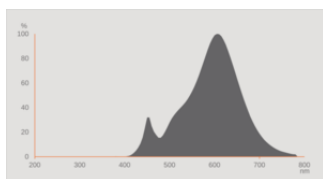

Fotometrische gegevens

Lichtkleur	Warm White
Lichtstroom einde nominale leven	0.93
Standaardafwijking van kleurproeven	≤ 6 sdcn
Nominale lichtstroom	806 lm
Lichtstroom	806 lm
Lichtstroom efficiëntie	134 lm/W
Bereik regelb. kleurtemp.	2700 K
Kleurtemperatuur	2700 K
Kleurweergave-index Ra	80
Flikkerwaarde Pst LM	1.0
Stroboscoopeffect waarde SVM	0.9

Lichttechnische gegevens

Stralingshoek	300 °
Opstarttijd	< 0.5 s
Opwarmtijd (60 %)	< 0.50 s

AFMETINGEN & GEWICHT

Product gewicht	31,00 g
Diameter	60,00 mm
Maximale diameter	60 mm
Lengte	105,00 mm
Breedte (incl. ronde armaturen)	60.00 mm
Hoogte (incl. cylin. armaturen)	60.00 mm
Buitenkolf [PICOS]	A60