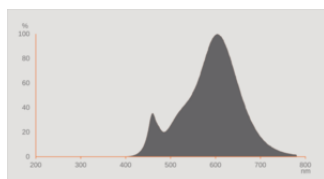

Fotometrische gegevens

Lichtkleur	Warm White
Lichtstroom einde nominale leven	0.93
Standaardafwijking van kleurproeven	≤ 6 sdcn
Nominale lichtstroom	680 lm
Lichtstroom	680 lm
Lichtstroom efficiëntie	113 lm/W
Bereik regelb. kleurtemp.	2400 K
Kleurtemperatuur	2400 K
Kleurweergave-index Ra	80
Flikkerwaarde Pst LM	1.0
Stroboscoopeffect waarde SVM	0.9

Lichttechnische gegevens

Stralingshoek	300 °
Opstarttijd	< 0.5 s
Opwarmtijd (60 %)	< 0.50 s

AFMETINGEN & GEWICHT

Product gewicht	40,00 g
Diameter	60,00 mm
Maximale diameter	60 mm
Lengte	114,00 mm
Breedte (incl. ronde armaturen)	60.00 mm
Hoogte (incl. cylin. armaturen)	60.00 mm
Buitenkolf [PICOS]	A60