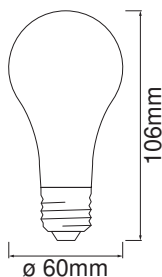

Fotometrische gegevens

Lichtkleur	Warm White
Lichtstroom einde nominale leven	0.93
Standaardafwijking van kleurproeven	≤ 6 sdcn
Nominale lichtstroom	680 lm
Lichtstroom	680 lm
Lichtstroom efficiëntie	113 lm/W
Bereik regelb. kleurtemp.	2400 K
Kleurtemperatuur	2400 K
Kleurweergave-index Ra	80
Flikkerwaarde Pst LM	1.0
Stroboscoopeffect waarde SVM	0.9

Lichttechnische gegevens

Stralingshoek	300 °
Opstarttijd	< 0.5 s
Opwarmtijd (60 %)	< 0.50 s

AFMETINGEN & GEWICHT

Product gewicht	40,00 g
Diameter	60,00 mm
Maximale diameter	60 mm
Lengte	114,00 mm
Breedte (incl. ronde armaturen)	60.00 mm
Hoogte (incl. cylin. armaturen)	60.00 mm
Buitenkolf [PICOS]	A60