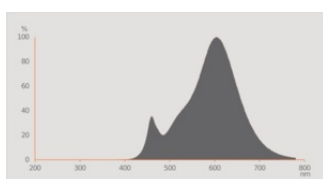

Fotometrische gegevens

Lichtkleur	Warm White
Lichtstroom einde nominale leven	0.70
Standaardafwijking van kleurproeven	≤ 6 sdcn
Nominale lichtstroom	806 lm
Lichtstroom	806 lm
Lichtstroom efficiëntie	89 lm/W
Kleurtemperatuur	2700 K
Kleurweergave-index Ra	80
Flikkerwaarde Pst LM	1.0
Stroboscoopeffect waarde SVM	0.90

Lichttechnische gegevens

Stralingshoek	240 °
Opstarttijd	< 0.5 s
Lichtkleur beheer	Instelbare kleurtemperatuur

AFMETINGEN & GEWICHT

Product gewicht	46,00 g
Diameter	60,00 mm
Lengte	112,00 mm
Breedte (incl. ronde armaturen)	60.00 mm
Hoogte (incl. cylin. armaturen)	60.00 mm
Buitenkolf [PICOS]	A60