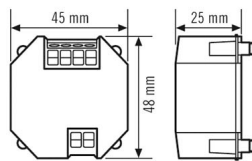

ACTUATOR FULL AUTO C3 DALI

Artikelnummer   **GTIN**
EP10427473   4015120427473

Maattekening