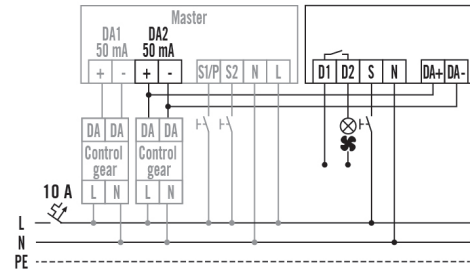

Technische gegevens

ALGEMEEN

Apparaatcategorie	Elektrische toebehoren
Conformiteit	CE, EAC, RoHS, SundaHus, AEEA
Garantie	3 jaar

BEVESTIGING

Montagevariant	Plafondinbouw
Montageplaats	Doos
Inbouwmaat	Inbouwlengthe: 45 mm x Inbouwbreedte: 45 mm x Inbouwdiepte: 25 mm, Ø 68 mm
Type aansluiting	Insteekklem
Aansluitbare kabeldiameter	1,5 – 2,5 mm ²

BEHUIZING

Afmetingen	Lengte 45 mm x Breedte 45 mm x Hoogte/diepte 24 mm
Gewicht	30,866 g
Materiaal	UV-gestabiliseerd polycarbonaat

Beschermingsgraad	IP20
Toegestane omgevingstemperatuur	0 °C...+50 °C
Relatieve luchtvochtigheid	5 – 93 %, niet condenserend
Kleur	wit, overeenkomstig RAL 9010

ELEKTRISCHE UITVOERING

Besturingssysteem	DALI
Beschermingsklasse	II
Nom. spanning	13 – 22,4 V
Opgenomen vermogen	0,2 W

AUTOMATISERING

Busspanning	9,5 - 22,5 V DC
Aantal ingangen	1
Nominale stroom (cos # = 0,8)	max. 10 A
DC-schakelvermogen (ohmse belasting)	10 A / 12 V DC
Schakelvermogen gloeilampen	2300 W

ACTUATOR FULL AUTO C3 DALI

Artikelnummer **GTIN**
 EP10427473 4015120427473

Maattekening

Schakelschema

Standaardschema

Gedetailleerde productbeschrijving

- Fabriekinstelling volautomatisch
- Vol- of halfautomatische schakelactuator voor kanaal 3
- Pulsingang voor handmatig schakelen
- Eenvoudig te programmeren via afstandsbediening met "blue mode"-technologie
- 4 uur AAN/UIT via universele afstandsbediening instelbaar
- Handmatig bestuurbaar (AAN/UIT) via universele afstandsbediening
- Follow-uptijd 1 min. tot 120 min.
- Potentiaalvrij relais met 10 A schakelvermogen