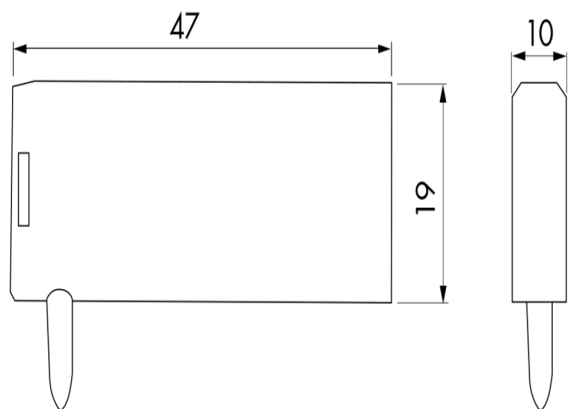

IR-Adapter voor Smartphones

zwart , Code 92726

Productinformatie

- IR-RC-Adapter voor smartphones, voor alle op afstand te bedienen B.E.G.-melders, -schemerschakelaars en verlichting
- Download en installeer de gratis B.E.G. app met gebruikersvriendelijke navigatie in de App Store voor iOS smartphones of Google Play Store voor Android smartphones.
- Voor het gebruik van de IR-adapter is een geschikte iOS- of Android-smartphone vereist.
- De opgeladen adapter moet worden aangesloten op de hoofdtelefoonaansluiting van de Smartphone
- Adapter opladen via de meegeleverde micro USB-kabel
- Met geïntegreerde batterij oplaad-indicator
- Android - play.google.com/store/apps/details
iOS - itunes.apple.com/de/app/b-e-g-luxomat-remote-control/id920327575

Technische gegevens

Afmetingen:	47 x 19 x 10 mm
Beschermingsgraad/-klasse:	IP20
Zende reikwijdte:	max. 8 m
Omgevingstemperatuur:	-20 °C tot +40 °C
Behuizing:	Polycarbonaat
Aansluiting en kabel:	Telefoon connector 3,5 mm, Micro-USB

Bestelgegevens

Omschrijving	Kleur	Code	EAN-Code
IR-Adapter voor Smartphones	zwart	92726	4007529927265

Afmetingen 92726

© 2022 B.E.G. Brück Electronic GmbH