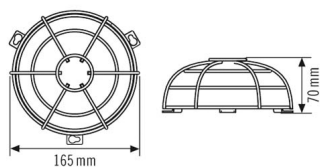

Maattekening

Gedetailleerde productbeschrijving

- Beschermkorf voor wand- en plafondmelder in inbouwuitvoering en voor rookmelder
- Gelakte stalen korf met kunststofcoating
- Passend voor tal van wand- en plafondsensoren in inbouwuitvoering van de series Standard, Compact en Compact Express alsook rookmelders uit de PROTECTOR serie.