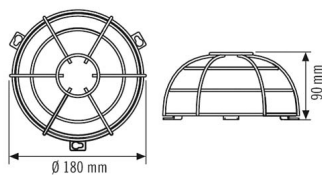

Technische gegevens

ALGEMEEN

Apparaatcategorie	Bescherming
-------------------	-------------

BEHUIZING

Afmetingen	Hoogte/diepte 90 mm, Ø 180 mm
Gewicht	284 g
Kleur	wit, overeenkomstig RAL 9010

Maattekening