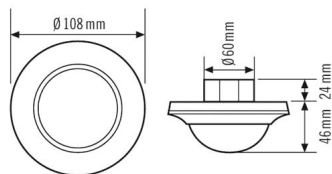

Productbeschrijving

- **KNX** Aanwezigheidssensor voor plafondmontage met **360° detectiehoek**
- **Bereik tot 24 m** diameter bij een aanbevolen montagehoogte van 3 meter voor **comforttoepassingen**
- Te gebruiken in het KNX-bussysteem (EIB), TP (2-draads bus) in combinatie met andere KNX-componenten
- Instellen van parameters en functies via ETS (Engineering Tool Software)
- Met de functie "Schakelen" ideaal voor **installatie op grote hoogte tot 10 m** in onder meer sporthallen en magazijnen

Detectiehoek

Detectieafstand

Dwars (A)	Ø 24 m
Frontaal (B)	Ø 11 m
Aanwezigheidsbereik (C)	Ø 8 m

Schakelschema

Standaardschema

Gedetailleerde productbeschrijving

- KNX Aanwezigheidssensor voor plafondbinbouw met 360° detectiehoek