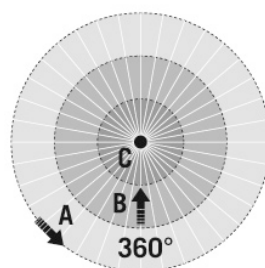

PD-C 360i/24 KNX ECO UP

Artikelnummer	GTIN
EP10427435	4015120427435

Technische gegevens

ALGEMEEN	
Apparaatcategorie	Plafondaanwezigheidssensor
Gebruikersinterface	IR-afstandsbediening, ETS-software
Leveringsomvang	inclusief lensmasker
Op afstand te bedienen	✓
Conformiteit	CE, EAC, RoHS, AEEA
Garantie	5 jaar
BEVESTIGING	
Montagevariant	Inbouw / apparaatdoos Ø 68 mm
Montageplaats	Plafond
Inbouwmaat	Inbouwdiepte: 24 mm, Ø 60 mm
Type aansluiting	Insteekklem
Aansluitbare kabeldiameter	0,6 – 0,8 mm ²
BEHUIZING	
Afmetingen	Hoogte/diepte 70 mm, Ø 108 mm
Gewicht	127 g
Materiaal	UV-gestabiliseerd polycarbonaat
Beschermingsgraad	IP20
Toegestane omgevingstemperatuur	5 °C...+50 °C
Relatieve luchtvochtigheid	5 – 93 %, niet condenserend
Kleur	wit, overeenkomstig RAL 9010
ELEKTRISCHE UITVOERING	
Besturingssysteem	KNX
Beschermingsklasse	III
Nom. spanning	29 – 31 V DC
Opgenomen vermogen	0,2 W

Detectiehoek

Detectieafstand

Dwars (A)	Ø 24 m
Frontaal (B)	Ø 11 m
Aanwezigheidsbereik (C)	Ø 8 m

Schakelschema

Standaardschema

Gedetailleerde productbeschrijving

- KNX Aanwezigheidssensor voor plafondbinbouw met 360° detectiehoek