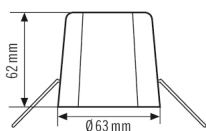

BEHUIZING

Afmetingen	Hoogte/diepte 62 mm, Ø 63 mm
Gewicht	30 g
Materiaal	polypropyleen (PP)
Kleur	wit

Maattekening

Gedetailleerde productbeschrijving

- Plafondinbouwset bestaande uit inbouwbeugel en stofwerende doos
- Voor tal van plafondbewegingsmelders uit de serie MD-C en plafondaanwezigheidssensoren uit de serie PD-C