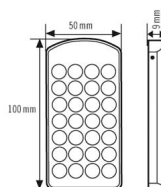

### Technische gegevens

#### BEHUIZING

Afmetingen	Lengte 100 mm x Breedte 50 mm x Hoogte/diepte 9 mm
Gewicht	49 g
Kleur	zilver/groen metallic

### Maattekening