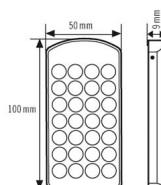

BEHUIZING

Afmetingen	Lengte 100 mm x Breedte 50 mm x Hoogte/ diepte 9 mm
Gewicht	45 g
Kleur	zilver/blauw metallic

Maattekening

Gedetailleerde productbeschrijving

- **Afstandsbediening** om diverse parameters snel en exact in te stellen zonder dat er een ladder aan te pas komt. Voor tal van wandmelders uit de serie MD 180i, PD 180i en plafondmelders de serie MD, MD-C, PD, PD-C, MD-CE en PD-CE
- Dankzij diverse programma's kan de functie van de melder altijd, ook achteraf, worden aangepast aan de individuele wensen
- Functie "Verlichting AAN/UIT" maakt extra montage van een lichtschakelaar overbodig