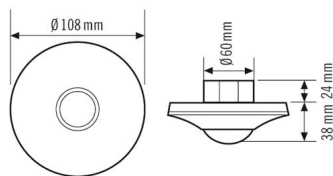

PD-C 360i/8 DUO DALI

Artikelnummer	GTIN
EP10427442	4015120427442

Werking	schakelen, Regelen, Dimmen, Broadcastl schakelen
Schakelvermogen	10 A / 12 V DC
Schakelcontact	Bussysteem, 50 mA, max. 25 besturingsapparaaturlmaakcontact / potentiaalvrij

Impulsgevingang	✓
Impulsfunctie	–
Nalooptijd	60 s...240 min (stapsgewijs verstelbaar) 60 s...120 min (stapsgewijs verstelbaar)
Oriëntatieverlichting	10 – 50 % lichtsterkte
nalooptijd oriëntatieverlichting	60 s...240 min

Fabrieksinstelling

ALGEMEEN	
Gevoeligheid	100 %
Lichtopbrengst nabranden	10 %
Duur nabranden	1 min
Oriëntatieverlichting AAN	–
Oriëntatieverlichting afhankelijk van helderheid	✓
Oriëntatieverlichting schakeldrempel	500 lx
Regelverschil (%)	0 %
Inschakelwaarde lichtvermogen	10 %
KANALEN (VERLICHTING / HVAC)	
Kanaal	C1 Verlichting

Bedrijfsmodus	Volautomatisch
Instelwaarde helderheid / schakeldrempel	500 lx
Nalooptijd	5 min
Oriëntatieverlichting lichtvermogen	10 %
Duur uitschakelwaarschuwing	300 s
Kanaal	C2 Verlichting
Bedrijfsmodus	Halfautomatisch
Instelwaarde helderheid / schakeldrempel	500 lx
Nalooptijd	5 min
Oriëntatieverlichting lichtvermogen	10 %
Duur uitschakelwaarschuwing	300 s

Maattekening