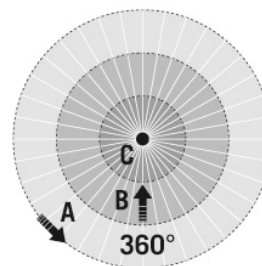

Detectiehoek

Detectieafstand

■ Dwars (A)	Ø 8 m
■ Frontaal (B)	Ø 6 m
■ Aanwezigheidsbereik (C)	Ø 4 m