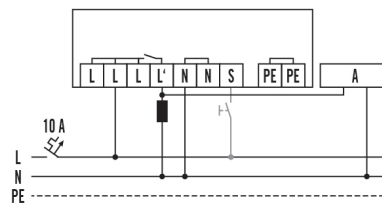

Bedrijfsmodus	Volautomatisch
Instelwaarde helderheid / schakeldrempel	100 lx
Nalooptijd	5 min

Maattekening

Detectiehoek

Detectieafstand

Dwars (A)	Ø 24 m
Frontaal (B)	Ø 11 m

Schakelschema

Schakelschema

Standaardschema met optionele aansturing via maakcontact en parallelschakeling van max. 10 apparaten