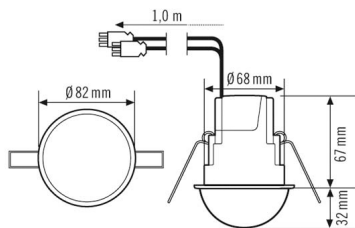

Bedrijfsmodus	Volautomatisch
Instelwaarde helderheid / schakeldrempel	100 lx
Nalooptijd	5 min

Maattekening

Detectiehoek

Detectieafstand

Dwars (A)	Ø 24 m
Frontaal (B)	Ø 11 m

Schakelschema

Schakelschema

Standaardschema met optionele aansturing via maakcontact en parallelschakeling van max. 10 apparaten