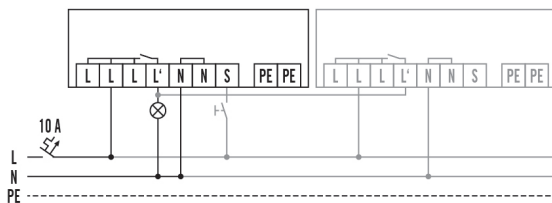

Bedrijfsmodus	Volautomatisch
Instelwaarde helderheid / schakeldrempel	100 lx
Nalooptijd	5 min

Maattekening

Detectiehoek

Detectieafstand

Dwars (A)	Ø 24 m
Frontaal (B)	Ø 11 m

Schakelschema

Schakelschema

Standaardschema met optionele aansturing via maakcontact en parallelschakeling van max. 10 apparaten