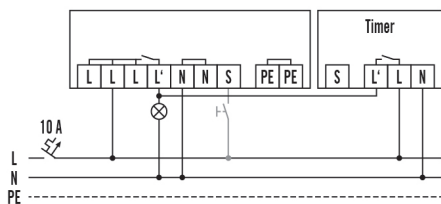

MD-CE 360i/24 WIELAND GST18

Artikelnummer   **GTIN**
EP10510038   4015120510038

Schakelschema

Standaardschema met trappenhuisautomaatschakeling en optionele aansturing via maakcontact.

Gedetailleerde productbeschrijving

- Bewegingsmelder met **360° detectiehoek** en voor plafondmontage
- **Bereik tot 24 m** diameter bij een aanbevolen montagehoogte van 3 m voor diverse toepassingen
- 1,0 m voorgeconfectioneerde GST18i3 toevoer- en afvoerleiding
- 16 A hoogvermogenrelais (wolfram voorloopcontact) speciaal voor het schakelen van capacatieve lasten zoals o.a. EVSA's, fluorescentielampen met parallelcompensatie, compacte fluorescentielampen, spaarlampen
- Ingebouwd fabrieksprogramma dus onmiddellijk bedrijfsklaar
- Eenvoudig te programmeren via afstandsbediening met "blue mode"-technologie
- Compact formaat met een plafondopening van $\varnothing$ 68 mm maakt de melder onopvallend maar daarom niet minder effectief
- Extra pulsingang voor het individueel handmatig schakelen van de verlichting
- Uitbreiding van de detectiebereik door parallelschakeling van max. 8 melders
- Gerichte afscherming van de zone met behulp van meegeleverd lensmasker