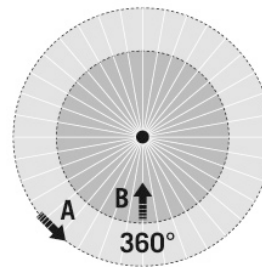

Bedrijfsmodus	Volautomatisch
Instelwaarde helderheid / schakeldrempel	100 lx
Nalooptijd	5 min

Maattekening

Detectiehoek

Detectieafstand

Dwars (A)	Ø 24 m
Frontaal (B)	Ø 11 m

Schakelschema

Schakelschema

Standaardschema met optionele aansturing via maakcontact en parallelschakeling van max. 10 apparaten