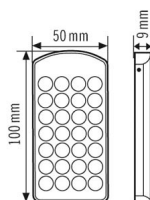

### Technische gegevens

#### BEHUIZING

Afmetingen	Lengte 100 mm x Breedte 50 mm x Hoogte/ diepte 9 mm
Gewicht	54 g
Kleur	zilver

### Maattekening